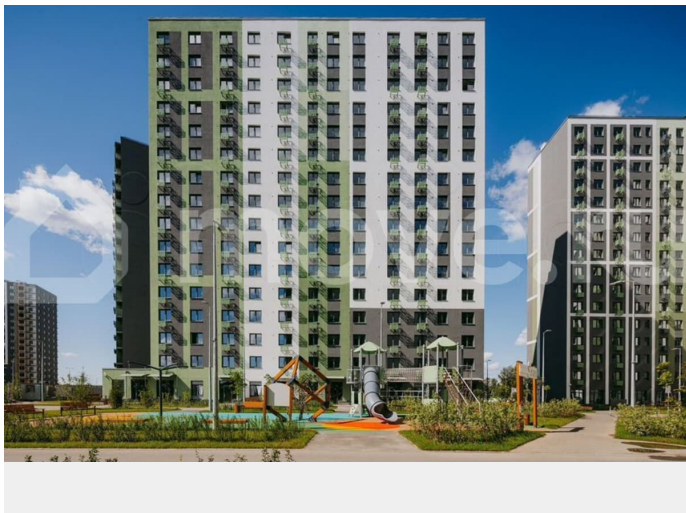

Ржевский парк

Комфорт-класс Чистовая

Квартира с полной отделкой

ЛСР

Студия **21.4м** **12** из 16

площадь этаж