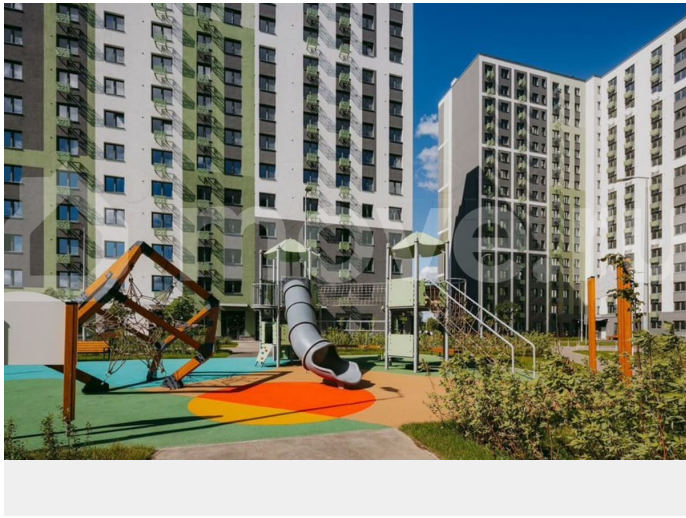

Ржевский парк

Студия **21.4м** площадь **2** из 16 этаж

16.00
3.00 2.40

Комфорт-класс Чистовая

Квартира с полной отделкой

ДСР