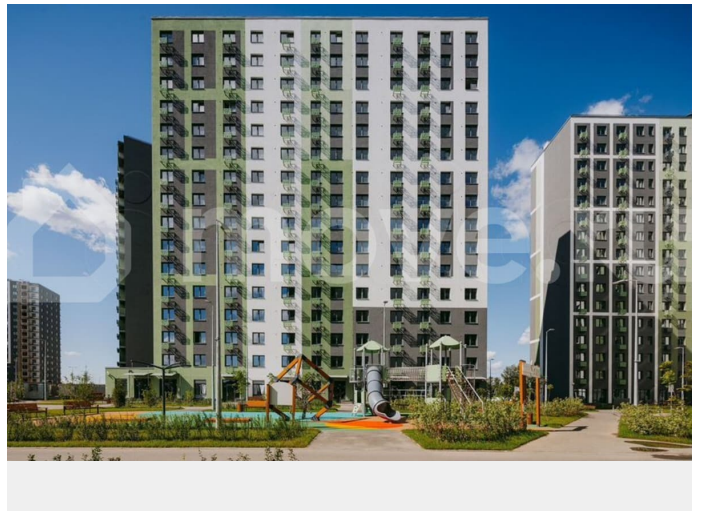

Ржевский парк

Студия **21.4м** площадь **2** из 16 этаж

16.00
3.00 2.40

Комфорт-класс Чистовая

Квартира с полной отделкой

ДСР