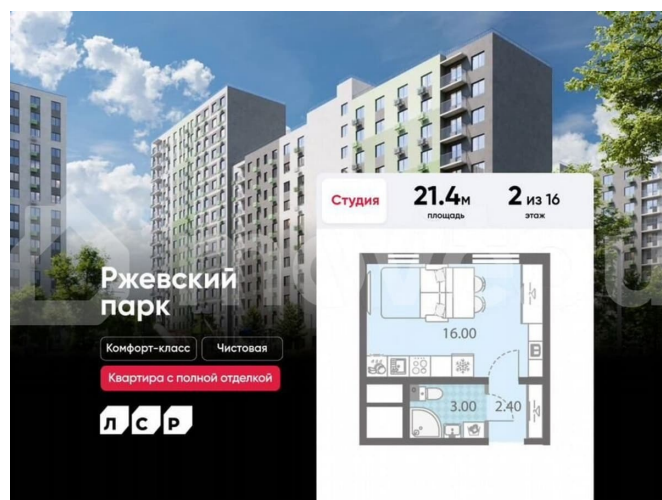

Создано: 04.04.2026 в 01:32

Обновлено: 04.04.2026 в 01:32

Санкт-Петербург

3 869 334 ₺

Санкт-Петербург

Квартира

Общая площадь

21.4 м²

Этаж

2/16

Детали объекта

Тип сделки

Продам

Раздел

[Квартиры](#)

Ремонт

с отделкой

Квартира в новостройке

да

Описание

Цена действует при 100% оплате и на определенные ипотечные программы. Подробности — в отделе продаж по телефону. Продается студия в ЖК «ЛСР. Ржевский парк» на 2 этаже. Общая площадь составляет 21.40 кв. м. Квартира с чистовой отделкой. Жилой комплекс «ЛСР. Ржевский парк» располагается по адресу Ленинградская область, Всеволожский район, Ковалёво пос.. ЛСР. Ржевский парк —

<https://spb.move.ru/objects/9293222439>

ООО «ЛСР. Недвижимость-Северо-Запад», ЛСР. Недвижимость - Северо-Запад

89251234567

для заметок