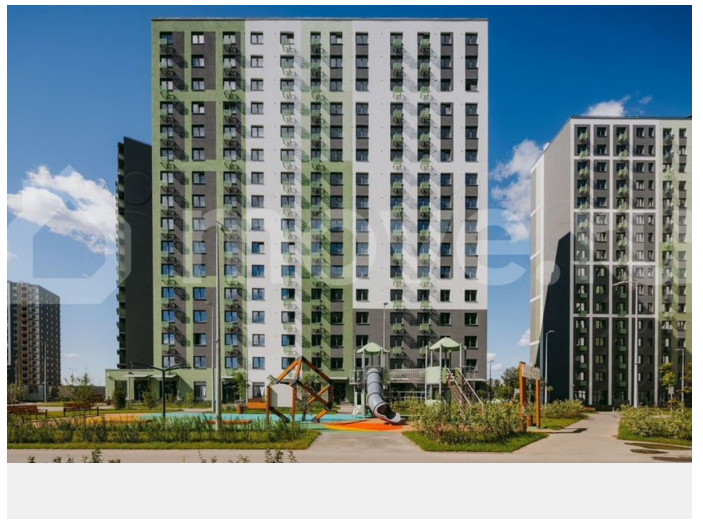

с отделкой

Квартира в новостройке

да

Описание

Цена действует при 100% оплате и на определенные ипотечные программы. Подробности — в отделе продаж по телефону. Продается студия в ЖК «ЛСР. Ржевский парк» на 14 этаже. Общая площадь составляет 21.40 кв. м. Квартира с чистовой отделкой. Жилой комплекс «ЛСР. Ржевский парк» располагается по адресу Ленинградская область, Всеволожский район, Ковалёво пос.. ЛСР. Ржевский парк —

Расположение комплекса: • 13 минут до ж/д станции «Ковалёво»; • 30 минут до центра Санкт-Петербурга на автомобиле; • 26 минут до Финляндского вокзала. Квартира сдаётся с готовой отделкой из современных экологичных материалов: ламинированные межкомнатные двери, двухкамерные стеклопакеты, флизелиновые обои, качественный матовый ламинат с фактурой дерева, керамическая плитка. Между домами будут устроены бульвары, пешеходные и велодорожки, игровые и спортивные площадки, зоны отдыха для детей и взрослых. На первых этажах находятся кофейные, магазины, кафе и сервисные службы. На территории построят 4 школы, 9 детских садов, 2 спортивных комплекса, поликлинику, станцию скорой помощи и пожарное депо. Первый детский сад откроется уже в 2025 году. Преимущества комплекса: • Рядом лесопарк и Ладожское озеро • Живописные виды из окон • Безбарьерная среда • Развитая социальная инфраструктура • Умный дом • Двор без машин Успейте приобрести квартиру на выгодных условиях! Чтобы узнать подробности, обращайтесь за консультацией по телефону.