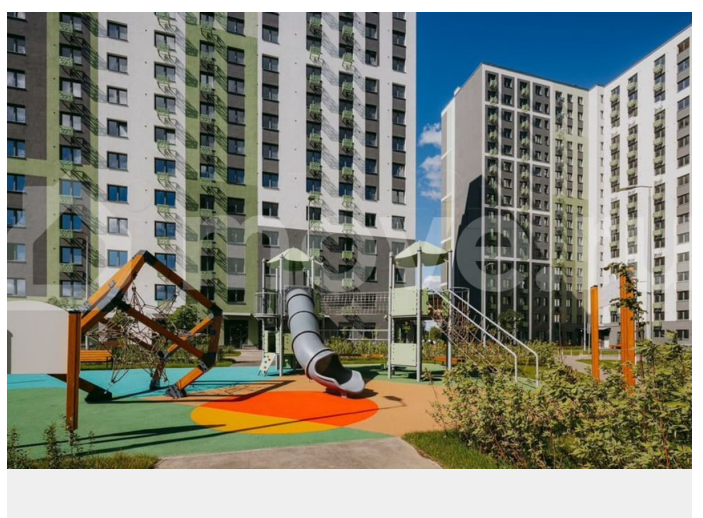

с отделкой

Квартира в новостройке

да

Описание

Цена действует при 100% оплате и на определенные ипотечные программы. Подробности — в отделе продаж по телефону. Продается студия в ЖК «ЛСР. Ржевский парк» на 14 этаже. Общая площадь составляет 21.40 кв. м. Квартира с чистовой отделкой. Жилой комплекс «ЛСР. Ржевский парк» располагается по адресу Ленинградская область, Всеволожский район, Ковалёво пос.. ЛСР. Ржевский парк —

Расположение комплекса: • 13 минут до ж/д станции «Ковалёво»; • 30 минут до центра Санкт-Петербурга на автомобиле; • 26 минут до Финляндского вокзала. Квартира сдаётся с готовой отделкой из современных экологичных материалов: ламинированные межкомнатные двери, двухкамерные стеклопакеты, флизелиновые обои, качественный матовый ламинат с фактурой дерева, керамическая плитка. Между домами будут устроены бульвары, пешеходные и велодорожки, игровые и спортивные площадки, зоны отдыха для детей и взрослых. На первых этажах находятся кофейные, магазины, кафе и сервисные службы. На территории построят 4 школы, 9 детских садов, 2 спортивных комплекса, поликлинику, станцию скорой помощи и пожарное депо. Первый детский сад откроется уже в 2025 году. Преимущества комплекса: • Рядом лесопарк и Ладожское озеро • Живописные виды из окон • Безбарьерная среда • Развитая социальная инфраструктура • Умный дом • Двор без машин Успейте приобрести квартиру на выгодных условиях! Чтобы узнать подробности, обращайтесь за консультацией по телефону.