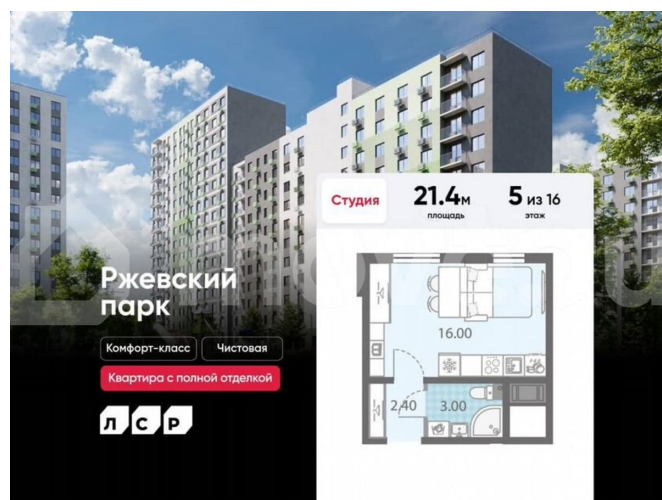

Создано: 04.04.2026 в 01:32

Обновлено: 15.04.2026 в 01:33

Санкт-Петербург

3 888 594 ₹

Санкт-Петербург

Квартира

Общая площадь

21.4 м²

Этаж

5/16

Детали объекта

Тип сделки

Продам

Раздел

[Квартиры](#)

Ремонт

с отделкой

Квартира в новостройке

да

Описание

Цена действует при 100% оплате и на определенные ипотечные программы. Подробности — в отделе продаж по телефону. Продается студия в ЖК «ЛСР. Ржевский парк» на 5 этаже. Общая площадь составляет 21.40 кв. м. Квартира с чистовой отделкой. Жилой комплекс «ЛСР. Ржевский парк» располагается по адресу Ленинградская область, Всеволожский район, Ковалёво пос.. ЛСР. Ржевский парк —

<https://spb.move.ru/objects/9293222467>

ООО «ЛСР. Недвижимость-Северо-Запад», ЛСР. Недвижимость - Северо-Запад

89251234567

для заметок