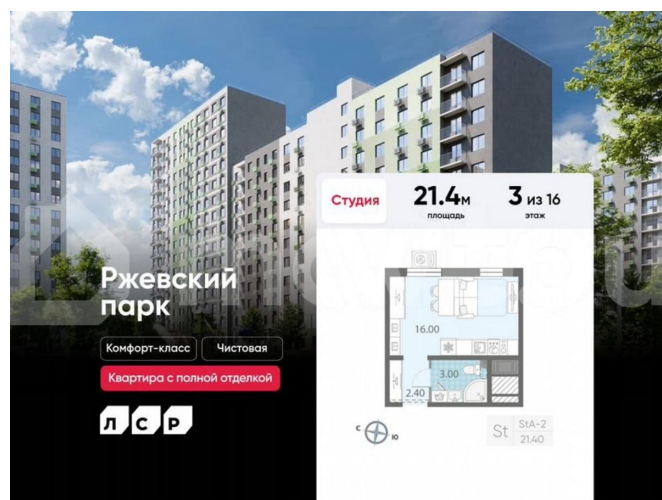

Создано: 04.04.2026 в 01:32

Обновлено: 10.04.2026 в 01:19

Санкт-Петербург

3 955 319 ₺

Санкт-Петербург

Квартира

Общая площадь

21.4 м²

Этаж

3/16

Детали объекта

Тип сделки

Продам

Раздел

[Квартиры](#)

Ремонт

с отделкой

Квартира в новостройке

да

Описание

Цена действует при 100% оплате и на определенные ипотечные программы. Подробности — в отделе продаж по телефону. Продается студия в ЖК «ЛСР. Ржевский парк» на 3 этаже. Общая площадь составляет 21.40 кв. м. Квартира с чистовой отделкой. Жилой комплекс «ЛСР. Ржевский парк» располагается по адресу Ленинградская область, Всеволожский район, Ковалёво пос.. ЛСР. Ржевский парк —

<https://spb.move.ru/objects/9293222471>

ООО «ЛСР. Недвижимость-Северо-Запад», ЛСР. Недвижимость - Северо-Запад

89251234567

для заметок