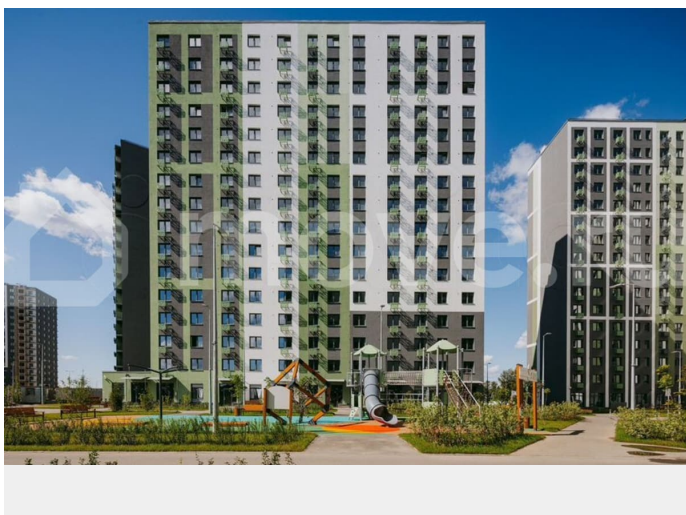

Ржевский парк

Комфорт-класс Чистовая

Квартира с полной отделкой

ЛСР

Студия **21.4м** площадь **3** из 16 этаж

16.00
3.00
2.40

St S1A-2 21.40