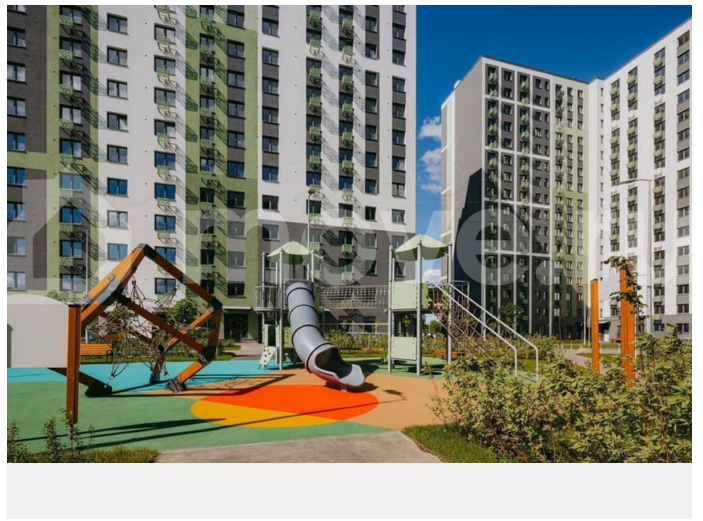

Ржевский парк

Комфорт-класс Чистовая

Квартира с полной отделкой

ЛСР

Студия **21.4м** площадь **3** из 16 этаж

16.00
3.00
2.40

St S1A-2 21.40