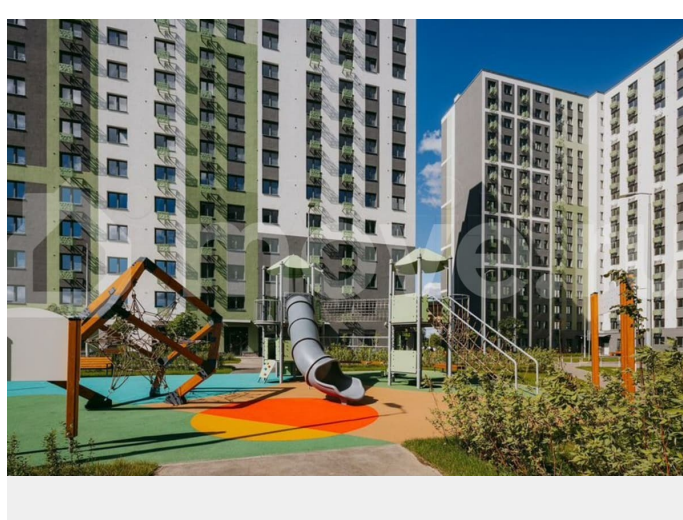

с отделкой

Квартира в новостройке

да

Описание

Цена действует при 100% оплате и на определенные ипотечные программы. Подробности — в отделе продаж по телефону. Продается студия в ЖК «ЛСР. Ржевский парк» на 9 этаже. Общая площадь составляет 21.40 кв. м. Квартира с чистовой отделкой. Жилой комплекс «ЛСР. Ржевский парк» располагается по адресу Ленинградская область, Всеволожский район, Ковалёво пос.. ЛСР. Ржевский парк —

Расположение комплекса: • 13 минут до ж/д станции «Ковалёво»; • 30 минут до центра Санкт-Петербурга на автомобиле; • 26 минут до Финляндского вокзала. Квартира сдаётся с готовой отделкой из современных экологичных материалов: ламинированные межкомнатные двери, двухкамерные стеклопакеты, флизелиновые обои, качественный матовый ламинат с фактурой дерева, керамическая плитка. Между домами будут устроены бульвары, пешеходные и велодорожки, игровые и спортивные площадки, зоны отдыха для детей и взрослых. На первых этажах находятся кофейные, магазины, кафе и сервисные службы. На территории построят 4 школы, 9 детских садов, 2 спортивных комплекса, поликлинику, станцию скорой помощи и пожарное депо. Первый детский сад откроется уже в 2025 году. Преимущества комплекса: • Рядом лесопарк и Ладожское озеро • Живописные виды из окон • Безбарьерная среда • Развитая социальная инфраструктура • Умный дом • Двор без машин Успейте приобрести квартиру на выгодных условиях! Чтобы узнать подробности, обращайтесь за консультацией по телефону.