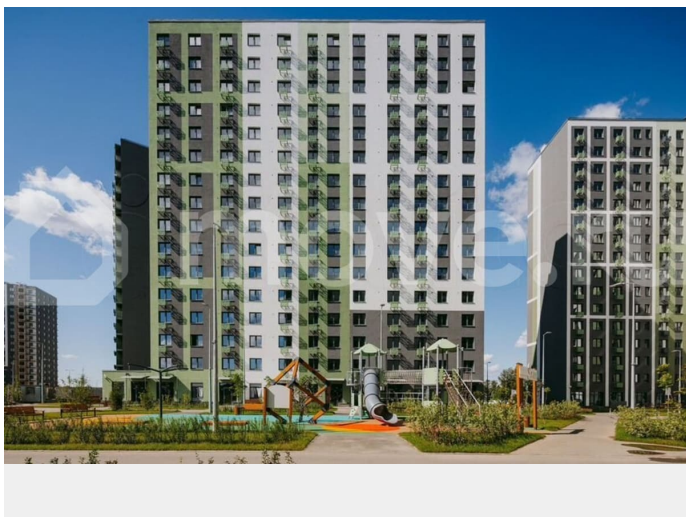

с отделкой

Квартира в новостройке

да

Описание

Цена действует при 100% оплате и на определенные ипотечные программы. Подробности — в отделе продаж по телефону. Продается студия в ЖК «ЛСР. Ржевский парк» на 9 этаже. Общая площадь составляет 21.40 кв. м. Квартира с чистовой отделкой. Жилой комплекс «ЛСР. Ржевский парк» располагается по адресу Ленинградская область, Всеволожский район, Ковалёво пос.. ЛСР. Ржевский парк —

Расположение комплекса: • 13 минут до ж/д станции «Ковалёво»; • 30 минут до центра Санкт-Петербурга на автомобиле; • 26 минут до Финляндского вокзала. Квартира сдаётся с готовой отделкой из современных экологичных материалов: ламинированные межкомнатные двери, двухкамерные стеклопакеты, флизелиновые обои, качественный матовый ламинат с фактурой дерева, керамическая плитка. Между домами будут устроены бульвары, пешеходные и велодорожки, игровые и спортивные площадки, зоны отдыха для детей и взрослых. На первых этажах находятся кофейные, магазины, кафе и сервисные службы. На территории построят 4 школы, 9 детских садов, 2 спортивных комплекса, поликлинику, станцию скорой помощи и пожарное депо. Первый детский сад откроется уже в 2025 году. Преимущества комплекса: • Рядом лесопарк и Ладожское озеро • Живописные виды из окон • Безбарьерная среда • Развитая социальная инфраструктура • Умный дом • Двор без машин Успейте приобрести квартиру на выгодных условиях! Чтобы узнать подробности, обращайтесь за консультацией по телефону.