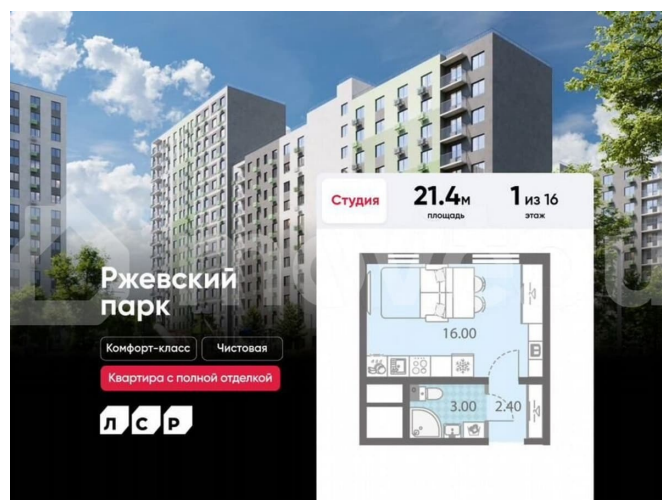

Создано: 04.04.2026 в 01:32

Обновлено: 04.04.2026 в 01:32

Санкт-Петербург

3 876 567 ₺

Санкт-Петербург

Квартира

Общая площадь

21.4 м²

Этаж

1/16

Детали объекта

Тип сделки

Продам

Раздел

[Квартиры](#)

Ремонт

с отделкой

Квартира в новостройке

да

Описание

Цена действует при 100% оплате и на определенные ипотечные программы. Подробности — в отделе продаж по телефону. Продается студия в ЖК «ЛСР. Ржевский парк» на 1 этаже. Общая площадь составляет 21.40 кв. м. Квартира с чистовой отделкой. Жилой комплекс «ЛСР. Ржевский парк» располагается по адресу Ленинградская область, Всеволожский район, Ковалёво пос.. ЛСР. Ржевский парк —

<https://spb.move.ru/objects/9293222504>

ООО «ЛСР. Недвижимость-Северо-Запад», ЛСР. Недвижимость - Северо-Запад

89251234567

для заметок