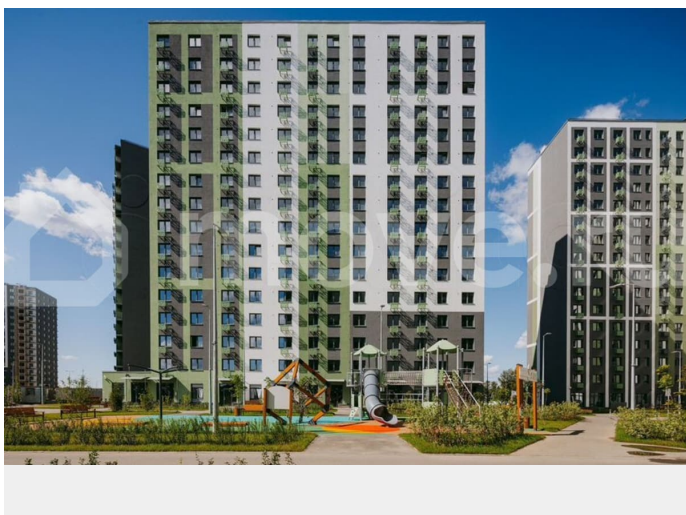

Ржевский парк

Студия **21.4м** площадь **1** из 16 этаж

16.00

3.00 2.40

Комфорт-класс Чистовая

Квартира с полной отделкой

ДСД