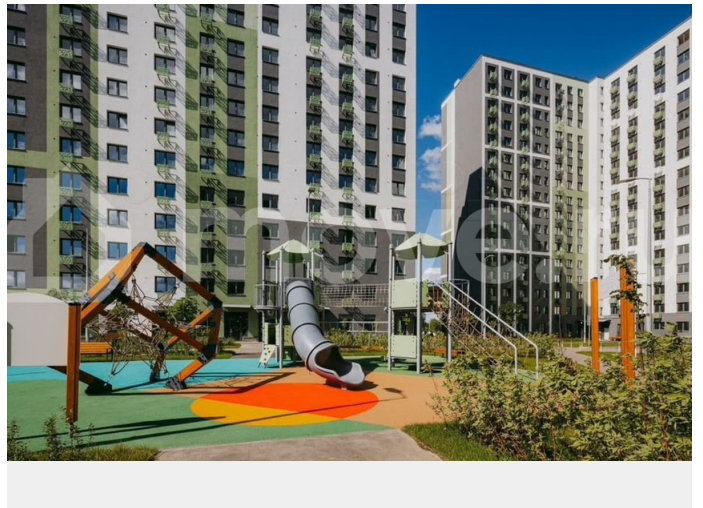

Ржевский парк

Студия **21.4м** площадь **1** из 16 этаж

16.00

3.00 2.40

Комфорт-класс Чистовая

Квартира с полной отделкой

ДСД