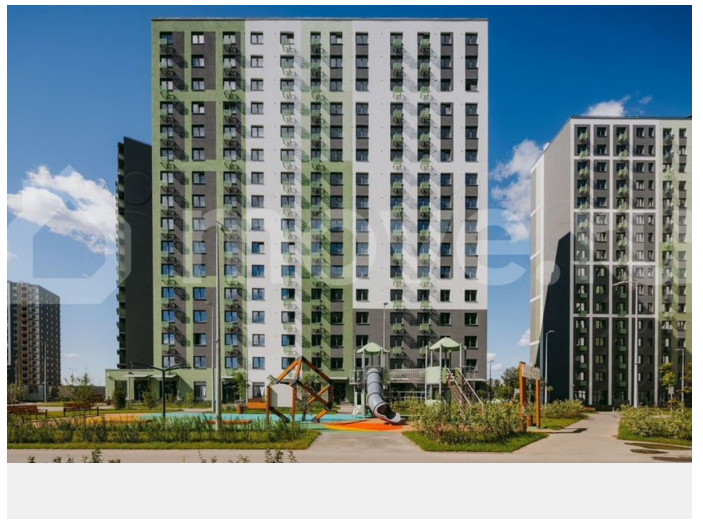

Ржевский парк

Комфорт-класс Чистовая

Квартира с полной отделкой

ЛСР

Студия **21.4м** площадь **3** из 16 этаж