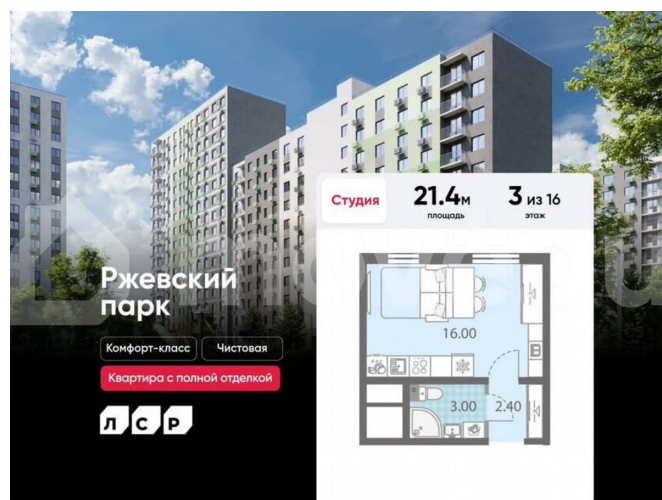

Создано: 04.04.2026 в 01:32

Обновлено: 10.04.2026 в 01:19

Санкт-Петербург

3 955 319 ₺

Санкт-Петербург

Квартира

Общая площадь

21.4 м²

Этаж

3/16

Детали объекта

Тип сделки

Продам

Раздел

[Квартиры](#)

Ремонт

с отделкой

Квартира в новостройке

да

Описание

Цена действует при 100% оплате и на определенные ипотечные программы. Подробности — в отделе продаж по телефону. Продается студия в ЖК «ЛСР. Ржевский парк» на 3 этаже. Общая площадь составляет 21.40 кв. м. Квартира с чистовой отделкой. Жилой комплекс «ЛСР. Ржевский парк» располагается по адресу Ленинградская область, Всеволожский район, Ковалёво пос.. ЛСР. Ржевский парк —

<https://spb.move.ru/objects/9293222508>

ООО «ЛСР. Недвижимость-Северо-Запад», ЛСР. Недвижимость - Северо-Запад

89251234567

для заметок