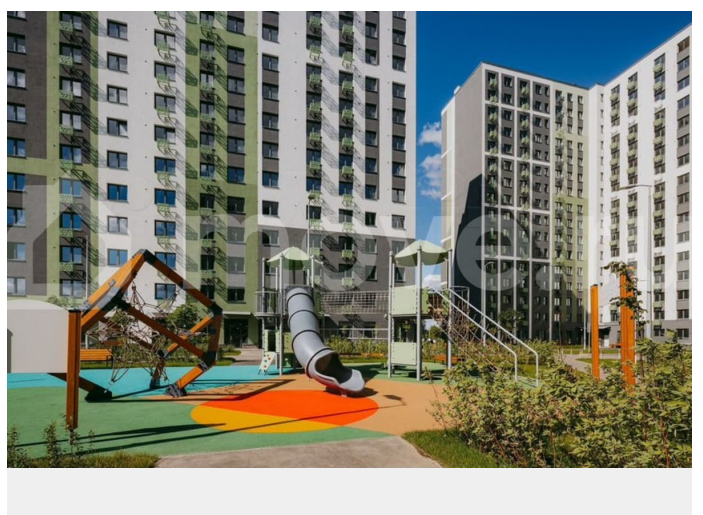

Ржевский парк

Комфорт-класс Чистовая

Квартира с полной отделкой

ЛСР

Студия **21.4м** площадь **3** из 16 этаж