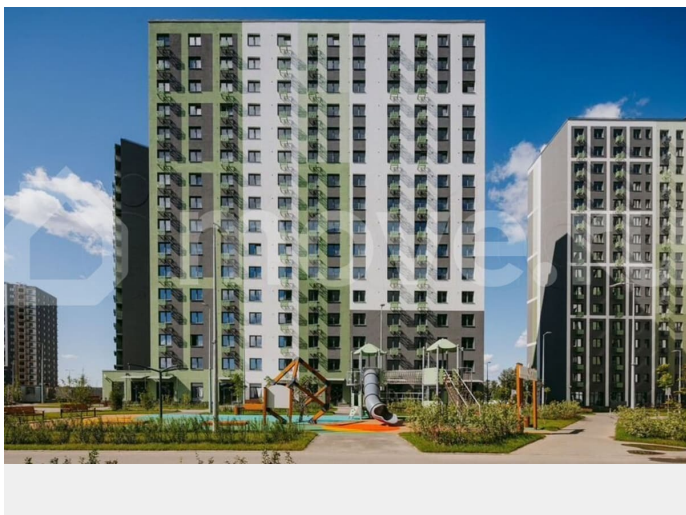

с отделкой

Квартира в новостройке

да

Описание

Цена действует при 100% оплате и на определенные ипотечные программы. Подробности — в отделе продаж по телефону. Продается студия в ЖК «ЛСР. Ржевский парк» на 9 этаже. Общая площадь составляет 21.40 кв. м. Квартира с чистовой отделкой. Жилой комплекс «ЛСР. Ржевский парк» располагается по адресу Ленинградская область, Всеволожский район, Ковалёво пос.. ЛСР. Ржевский парк —

Расположение комплекса: • 13 минут до ж/д станции «Ковалёво»; • 30 минут до центра Санкт-Петербурга на автомобиле; • 26 минут до Финляндского вокзала. Квартира сдаётся с готовой отделкой из современных экологичных материалов: ламинированные межкомнатные двери, двухкамерные стеклопакеты, флизелиновые обои, качественный матовый ламинат с фактурой дерева, керамическая плитка. Между домами будут устроены бульвары, пешеходные и велодорожки, игровые и спортивные площадки, зоны отдыха для детей и взрослых. На первых этажах находятся кофейные, магазины, кафе и сервисные службы. На территории построят 4 школы, 9 детских садов, 2 спортивных комплекса, поликлинику, станцию скорой помощи и пожарное депо. Первый детский сад откроется уже в 2025 году. Преимущества комплекса: • Рядом лесопарк и Ладожское озеро • Живописные виды из окон • Безбарьерная среда • Развитая социальная инфраструктура • Умный дом • Двор без машин Успейте приобрести квартиру на выгодных условиях! Чтобы узнать подробности, обращайтесь за консультацией по телефону.