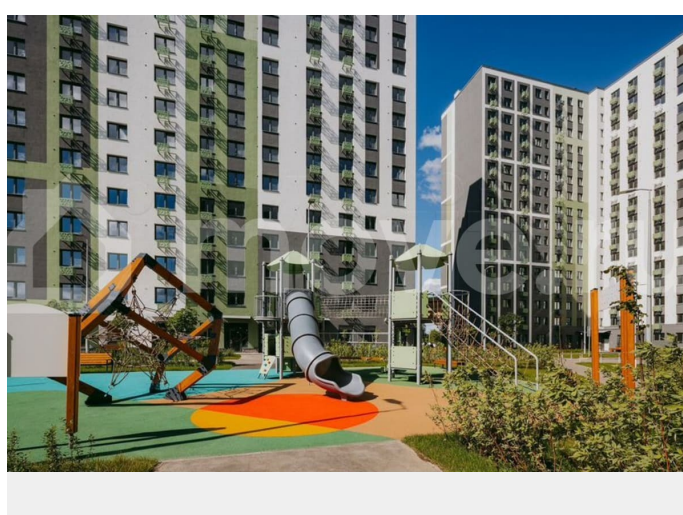

с отделкой

Квартира в новостройке

да

Описание

Цена действует при 100% оплате и на определенные ипотечные программы. Подробности — в отделе продаж по телефону. Продается студия в ЖК «ЛСР. Ржевский парк» на 9 этаже. Общая площадь составляет 21.40 кв. м. Квартира с чистовой отделкой. Жилой комплекс «ЛСР. Ржевский парк» располагается по адресу Ленинградская область, Всеволожский район, Ковалёво пос.. ЛСР. Ржевский парк —

Расположение комплекса: • 13 минут до ж/д станции «Ковалёво»; • 30 минут до центра Санкт-Петербурга на автомобиле; • 26 минут до Финляндского вокзала. Квартира сдаётся с готовой отделкой из современных экологичных материалов: ламинированные межкомнатные двери, двухкамерные стеклопакеты, флизелиновые обои, качественный матовый ламинат с фактурой дерева, керамическая плитка. Между домами будут устроены бульвары, пешеходные и велодорожки, игровые и спортивные площадки, зоны отдыха для детей и взрослых. На первых этажах находятся кофейные, магазины, кафе и сервисные службы. На территории построят 4 школы, 9 детских садов, 2 спортивных комплекса, поликлинику, станцию скорой помощи и пожарное депо. Первый детский сад откроется уже в 2025 году. Преимущества комплекса: • Рядом лесопарк и Ладожское озеро • Живописные виды из окон • Безбарьерная среда • Развитая социальная инфраструктура • Умный дом • Двор без машин Успейте приобрести квартиру на выгодных условиях! Чтобы узнать подробности, обращайтесь за консультацией по телефону.