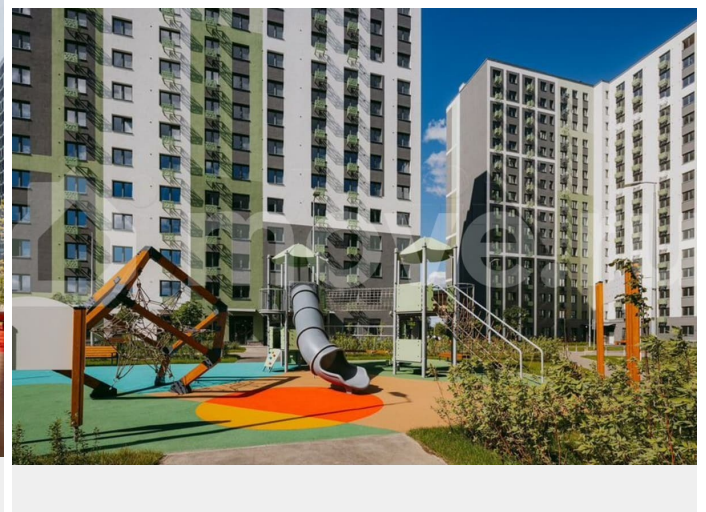

Ржевский парк

Студия **21.4 м** **11** из 16
площадь этаж

Комфорт-класс Чистовая

Квартира с полной отделкой

ДСР