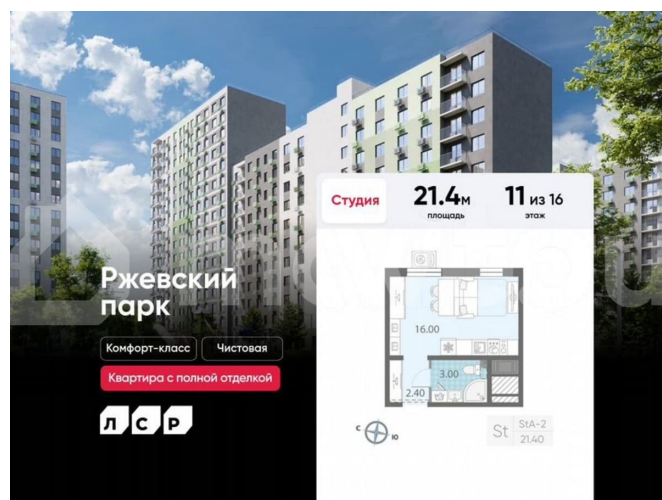

Создано: 04.04.2026 в 01:32

Обновлено: 04.04.2026 в 01:32

Санкт-Петербург

3 975 007 ₺

Санкт-Петербург

Квартира

Общая площадь

21.4 м²

Этаж

11/16

Детали объекта

Тип сделки

Продам

Раздел

[Квартиры](#)

Ремонт

с отделкой

Квартира в новостройке

да

Описание

Цена действует при 100% оплате и на определенные ипотечные программы. Подробности — в отделе продаж по телефону. Продается студия в ЖК «ЛСР. Ржевский парк» на 11 этаже. Общая площадь составляет 21.40 кв. м. Квартира с чистовой отделкой. Жилой комплекс «ЛСР. Ржевский парк» располагается по адресу Ленинградская область, Всеволожский район, Ковалёво пос.. ЛСР. Ржевский парк —

<https://spb.move.ru/objects/9293222544>

ООО «ЛСР. Недвижимость-Северо-Запад», ЛСР. Недвижимость - Северо-Запад

89251234567

для заметок