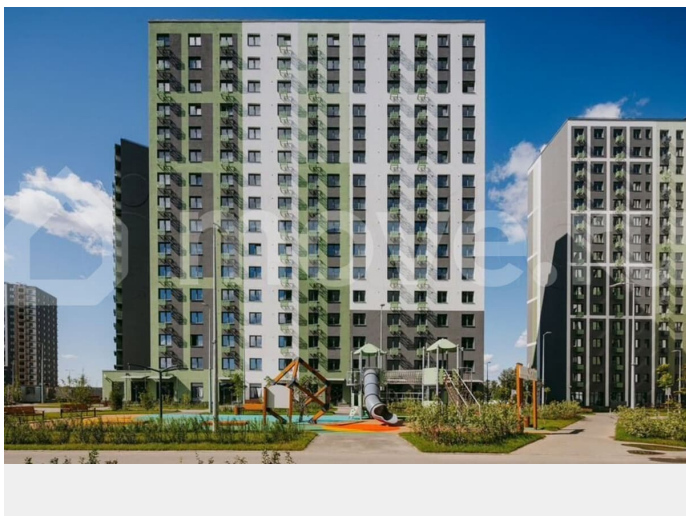

Ржевский парк

Студия **21.4 м** **11** из 16
площадь этаж

Комфорт-класс Чистовая

Квартира с полной отделкой

ДСР