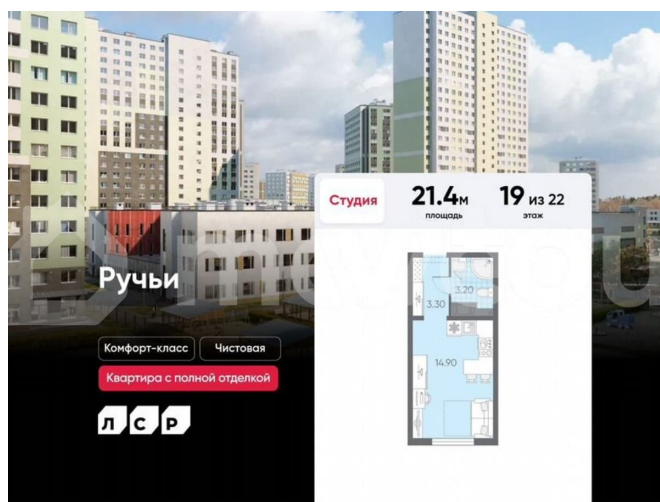

Раздел

[Квартиры](#)

Ремонт

с отделкой

Квартира в новостройке

да

Описание

Цена действует при 100% оплате и на определенные ипотечные программы. Подробности — в отделе продаж по телефону. Продаётся студия в ЖК «Ручьи» на 19 этаже. Общая площадь составляет 21.40 кв. м. Квартира с чистовой отделкой. Жилой

<https://spb.move.ru/objects/9290014382>

ООО «ЛСР. Недвижимость-Северо-Запад», ЛСР. Недвижимость - Северо-Запад

89251234567

для заметок

комплекс «Ручьи» располагается по адресу Санкт-Петербург, Красногвардейский. ЖК «Ручьи» — крупный проект комфорт-класса в Красногвардейском районе, на Пискаревском проспекте. В новостройке эргономичные планировки, уютные пешеходные дворы без машин, с детскими и спортивными площадками. Расположение комплекса: • 10 минут до станции метро «Академическая» на автобусе; • 10 минут до ж/д станции «Ручьи»; • 5 минут до КАД на автомобиле. Первая очередь уже заселена, во второй очереди появятся 27 домов. Квартиры передаются с отделкой. Парадные устроены на уровне земли — без ступеней и высоких порогов, а зайти внутрь можно как со стороны двора, так и с улицы. ЛСР построит на территории комплекса школу и два детских сада. Между домами будут обустроены игровые и спортивные площадки с турниками и тренажерами, удобные зоны отдыха для детей и взрослых. Первые этажи отведены под колясочные, магазины и сервисные службы. Здесь есть всё необходимое для комфортной жизни: магазины, аптеки, парикмахерские, пекарни и кофейни, достаточно спуститься на лифте во двор своего дома. Вокруг квартала пройдет велодорожка. Преимущества комплекса: - Большой выбор семейных квартир с просторной кухней-гостиной - Рядом Муринский и Пискаревский парки - Безбарьерная среда - Развитая социальная инфраструктура - Двор без машин Успейте приобрести квартиру на выгодных условиях! Чтобы узнать подробности, обращайтесь за консультацией по телефону.