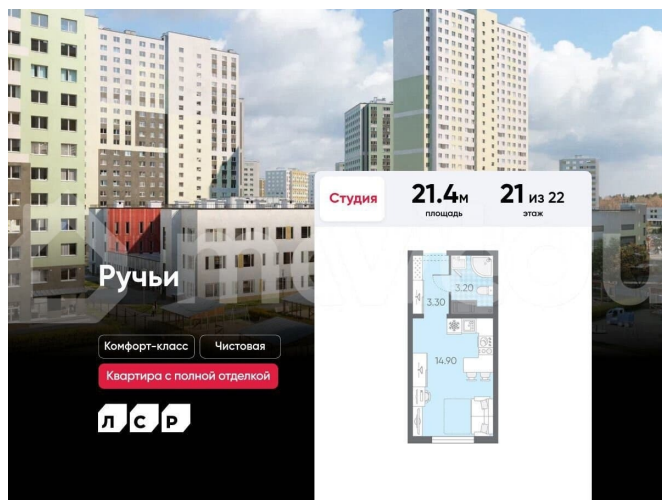

Раздел

[Квартиры](#)

Ремонт

с отделкой

Квартира в новостройке

да

Описание

Цена действует при 100% оплате и на определенные ипотечные программы.

Подробности — в отделе продаж по телефону. Продаётся студия в ЖК «Ручьи» на 21 этаже. Общая площадь составляет 21.40 кв. м. Квартира с чистовой отделкой. Жилой

<https://spb.move.ru/objects/9290014409>

ООО «ЛСР. Недвижимость-Северо-Запад», ЛСР. Недвижимость - Северо-Запад

89251234567

для заметок

комплекс «Ручьи» располагается по адресу Санкт-Петербург, Красногвардейский. ЖК «Ручьи» — крупный проект комфорт-класса в Красногвардейском районе, на Пискаревском проспекте. В новостройке эргономичные планировки, уютные пешеходные дворы без машин, с детскими и спортивными площадками. Расположение комплекса: • 10 минут до станции метро «Академическая» на автобусе; • 10 минут до ж/д станции «Ручьи»; • 5 минут до КАД на автомобиле. Первая очередь уже заселена, во второй очереди появятся 27 домов. Квартиры передаются с отделкой. Парадные устроены на уровне земли — без ступеней и высоких порогов, а зайти внутрь можно как со стороны двора, так и с улицы. ЛСР построит на территории комплекса школу и два детских сада. Между домами будут обустроены игровые и спортивные площадки с турниками и тренажерами, удобные зоны отдыха для детей и взрослых. Первые этажи отведены под колясочные, магазины и сервисные службы. Здесь есть всё необходимое для комфортной жизни: магазины, аптеки, парикмахерские, пекарни и кофейни, достаточно спуститься на лифте во двор своего дома. Вокруг квартала пройдет велодорожка. Преимущества комплекса: - Большой выбор семейных квартир с просторной кухней-гостиной - Рядом Муринский и Пискаревский парки - Безбарьерная среда - Развитая социальная инфраструктура - Двор без машин Успейте приобрести квартиру на выгодных условиях! Чтобы узнать подробности, обращайтесь за консультацией по телефону.