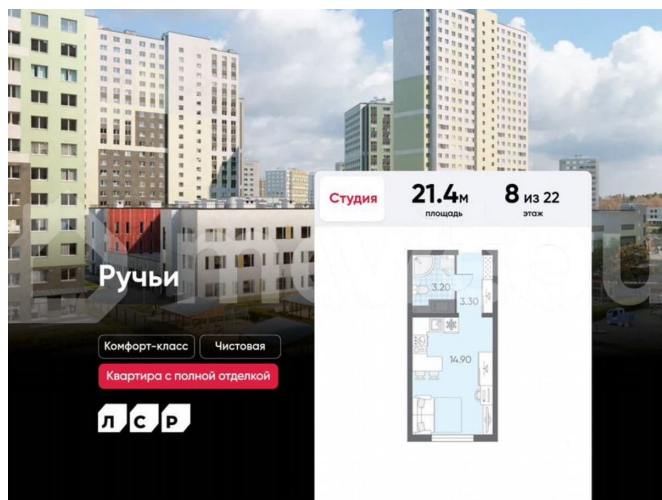

Раздел

[Квартиры](#)

Ремонт

с отделкой

Квартира в новостройке

да

Описание

Цена действует при 100% оплате и на определенные ипотечные программы. Подробности — в отделе продаж по телефону. Продаётся студия в ЖК «Ручьи» на 8 этаже. Общая площадь составляет 21.40 кв. м. Квартира с чистой отделкой. Жилой

<https://spb.move.ru/objects/9290014417>

ООО «ЛСР. Недвижимость-Северо-Запад», ЛСР. Недвижимость - Северо-Запад

89251234567

для заметок

комплекс «Ручьи» располагается по адресу Санкт-Петербург, Красногвардейский. ЖК «Ручьи» — крупный проект комфорт-класса в Красногвардейском районе, на Пискаревском проспекте. В новостройке эргономичные планировки, уютные пешеходные дворы без машин, с детскими и спортивными площадками. Расположение комплекса: • 10 минут до станции метро «Академическая» на автобусе; • 10 минут до ж/д станции «Ручьи»; • 5 минут до КАД на автомобиле. Первая очередь уже заселена, во второй очереди появятся 27 домов. Квартиры передаются с отделкой. Парадные устроены на уровне земли — без ступеней и высоких порогов, а зайти внутрь можно как со стороны двора, так и с улицы. ЛСР построит на территории комплекса школу и два детских сада. Между домами будут обустроены игровые и спортивные площадки с турниками и тренажерами, удобные зоны отдыха для детей и взрослых. Первые этажи отведены под колясочные, магазины и сервисные службы. Здесь есть всё необходимое для комфортной жизни: магазины, аптеки, парикмахерские, пекарни и кофейни, достаточно спуститься на лифте во двор своего дома. Вокруг квартала пройдет велодорожка. Преимущества комплекса: - Большой выбор семейных квартир с просторной кухней-гостиной - Рядом Муринский и Пискаревский парки - Безбарьерная среда - Развитая социальная инфраструктура - Двор без машин Успейте приобрести квартиру на выгодных условиях! Чтобы узнать подробности, обращайтесь за консультацией по телефону.