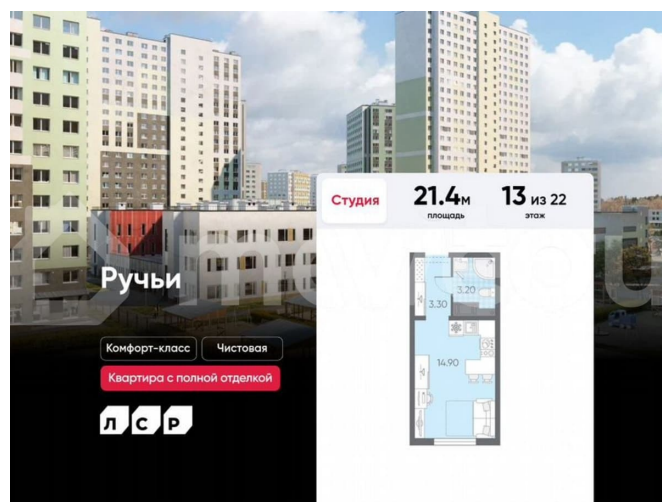

Раздел

[Квартиры](#)

Ремонт

с отделкой

Квартира в новостройке

да

Описание

Цена действует при 100% оплате и на определенные ипотечные программы. Подробности — в отделе продаж по телефону. Продаётся студия в ЖК «Ручьи» на 13 этаже. Общая площадь составляет 21.40 кв. м. Квартира с чистовой отделкой. Жилой

<https://spb.move.ru/objects/9290134105>

ООО «ЛСР. Недвижимость-Северо-Запад», ЛСР. Недвижимость - Северо-Запад

89251234567

для заметок

комплекс «Ручьи» располагается по адресу Санкт-Петербург, Красногвардейский. ЖК «Ручьи» — крупный проект комфорт-класса в Красногвардейском районе, на Пискаревском проспекте. В новостройке эргономичные планировки, уютные пешеходные дворы без машин, с детскими и спортивными площадками. Расположение комплекса: • 10 минут до станции метро «Академическая» на автобусе; • 10 минут до ж/д станции «Ручьи»; • 5 минут до КАД на автомобиле. Первая очередь уже заселена, во второй очереди появятся 27 домов. Квартиры передаются с отделкой. Парадные устроены на уровне земли — без ступеней и высоких порогов, а зайти внутрь можно как со стороны двора, так и с улицы. ЛСР построит на территории комплекса школу и два детских сада. Между домами будут обустроены игровые и спортивные площадки с турниками и тренажерами, удобные зоны отдыха для детей и взрослых. Первые этажи отведены под колясочные, магазины и сервисные службы. Здесь есть всё необходимое для комфортной жизни: магазины, аптеки, парикмахерские, пекарни и кофейни, достаточно спуститься на лифте во двор своего дома. Вокруг квартала пройдет велодорожка. Преимущества комплекса: - Большой выбор семейных квартир с просторной кухней-гостиной - Рядом Муринский и Пискаревский парки - Безбарьерная среда - Развитая социальная инфраструктура - Двор без машин Успейте приобрести квартиру на выгодных условиях! Чтобы узнать подробности, обращайтесь за консультацией по телефону.