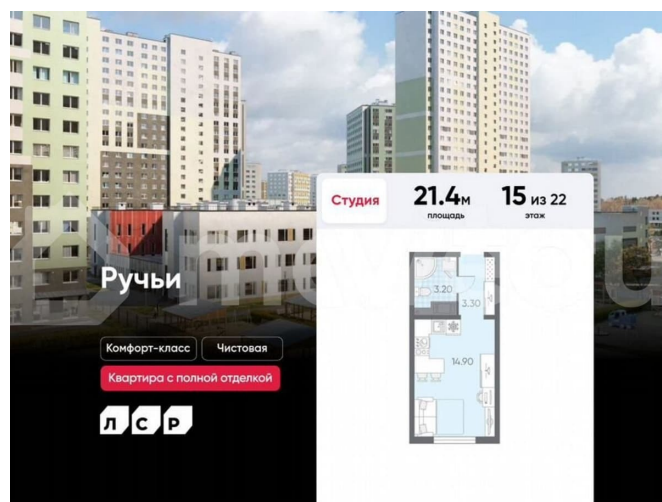

Раздел

[Квартиры](#)

Ремонт

с отделкой

Квартира в новостройке

да

Описание

Цена действует при 100% оплате и на определенные ипотечные программы. Подробности — в отделе продаж по телефону. Продаётся студия в ЖК «Ручьи» на 15 этаже. Общая площадь составляет 21.40 кв. м. Квартира с чистовой отделкой. Жилой

<https://spb.move.ru/objects/9290134107>

ООО «ЛСР. Недвижимость-Северо-Запад», ЛСР. Недвижимость - Северо-Запад

89251234567

для заметок

комплекс «Ручьи» располагается по адресу Санкт-Петербург, Красногвардейский. ЖК «Ручьи» — крупный проект комфорт-класса в Красногвардейском районе, на Пискаревском проспекте. В новостройке эргономичные планировки, уютные пешеходные дворы без машин, с детскими и спортивными площадками. Расположение комплекса: • 10 минут до станции метро «Академическая» на автобусе; • 10 минут до ж/д станции «Ручьи»; • 5 минут до КАД на автомобиле. Первая очередь уже заселена, во второй очереди появятся 27 домов. Квартиры передаются с отделкой. Парадные устроены на уровне земли — без ступеней и высоких порогов, а зайти внутрь можно как со стороны двора, так и с улицы. ЛСР построит на территории комплекса школу и два детских сада. Между домами будут обустроены игровые и спортивные площадки с турниками и тренажерами, удобные зоны отдыха для детей и взрослых. Первые этажи отведены под колясочные, магазины и сервисные службы. Здесь есть всё необходимое для комфортной жизни: магазины, аптеки, парикмахерские, пекарни и кофейни, достаточно спуститься на лифте во двор своего дома. Вокруг квартала пройдет велодорожка. Преимущества комплекса: - Большой выбор семейных квартир с просторной кухней-гостиной - Рядом Муринский и Пискаревский парки - Безбарьерная среда - Развитая социальная инфраструктура - Двор без машин Успейте приобрести квартиру на выгодных условиях! Чтобы узнать подробности, обращайтесь за консультацией по телефону.