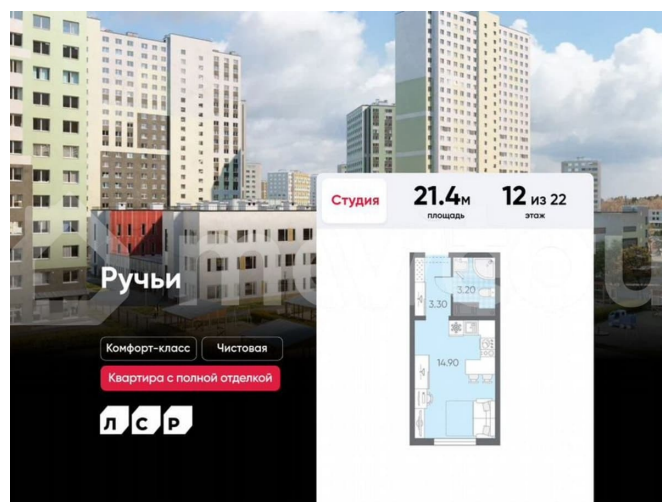

Раздел

[Квартиры](#)

Ремонт

с отделкой

Квартира в новостройке

да

Описание

Цена действует при 100% оплате и на определенные ипотечные программы. Подробности — в отделе продаж по телефону. Продаётся студия в ЖК «Ручьи» на 12 этаже. Общая площадь составляет 21.40 кв. м. Квартира с чистовой отделкой. Жилой

<https://spb.move.ru/objects/9290134121>

ООО «ЛСР. Недвижимость-Северо-Запад», ЛСР. Недвижимость - Северо-Запад

89251234567

для заметок

комплекс «Ручьи» располагается по адресу Санкт-Петербург, Красногвардейский. ЖК «Ручьи» — крупный проект комфорт-класса в Красногвардейском районе, на Пискаревском проспекте. В новостройке эргономичные планировки, уютные пешеходные дворы без машин, с детскими и спортивными площадками. Расположение комплекса: • 10 минут до станции метро «Академическая» на автобусе; • 10 минут до ж/д станции «Ручьи»; • 5 минут до КАД на автомобиле. Первая очередь уже заселена, во второй очереди появятся 27 домов. Квартиры передаются с отделкой. Парадные устроены на уровне земли — без ступеней и высоких порогов, а зайти внутрь можно как со стороны двора, так и с улицы. ЛСР построит на территории комплекса школу и два детских сада. Между домами будут обустроены игровые и спортивные площадки с турниками и тренажерами, удобные зоны отдыха для детей и взрослых. Первые этажи отведены под колясочные, магазины и сервисные службы. Здесь есть всё необходимое для комфортной жизни: магазины, аптеки, парикмахерские, пекарни и кофейни, достаточно спуститься на лифте во двор своего дома. Вокруг квартала пройдет велодорожка. Преимущества комплекса: - Большой выбор семейных квартир с просторной кухней-гостиной - Рядом Муринский и Пискаревский парки - Безбарьерная среда - Развитая социальная инфраструктура - Двор без машин Успейте приобрести квартиру на выгодных условиях! Чтобы узнать подробности, обращайтесь за консультацией по телефону.