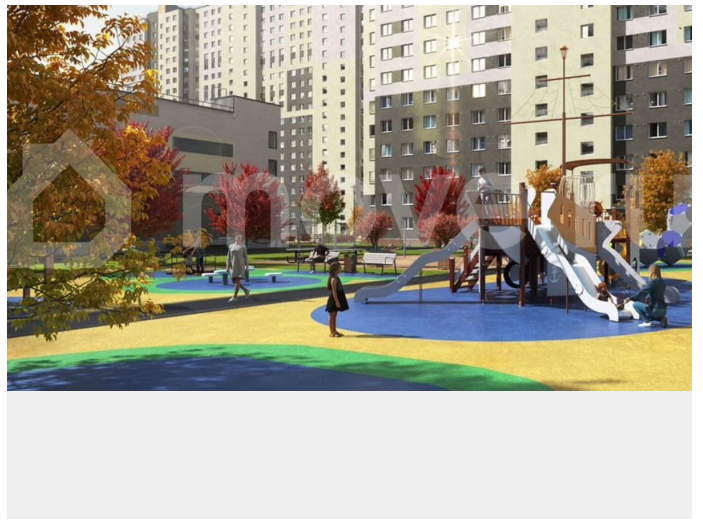

Ручьи

Комфорт-класс Чистовая

Квартира с полной отделкой

ДСД

Студия 21.4м площадь 12 из 22 этаж