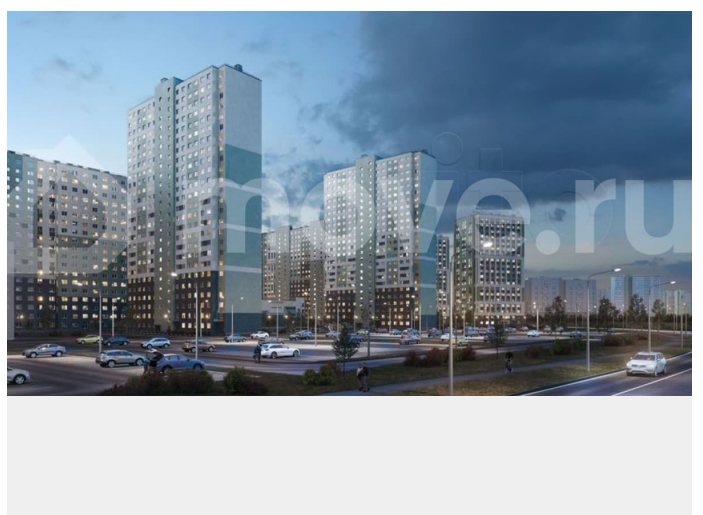

Ручьи

Комфорт-класс Чистовая

Квартира с полной отделкой

ДСД

Студия 21.4м площадь 12 из 22 этаж