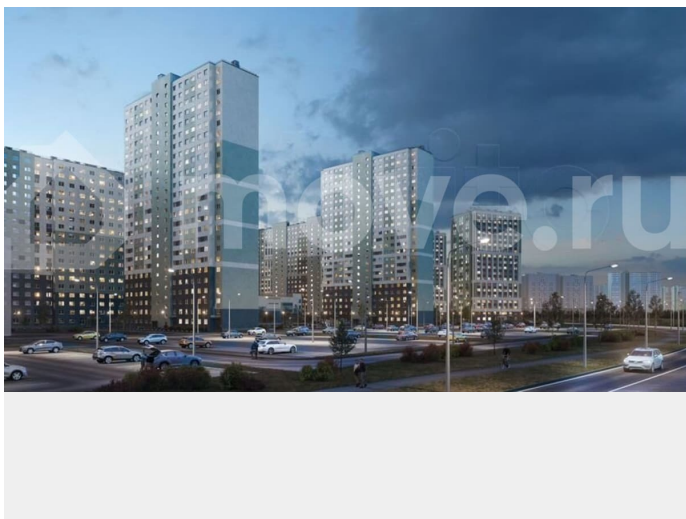

<https://spb.move.ru/objects/9293019819>

**ООО «ЛСР. Недвижимость-Северо-Запад», ЛСР. Недвижимость - Северо-Запад**

**89251234567**

для заметок

комплекс «Ручьи» располагается по адресу Санкт-Петербург, Красногвардейский. ЖК «Ручьи» — крупный проект комфорт-класса в Красногвардейском районе, на Пискаревском проспекте. В новостройке эргономичные планировки, уютные пешеходные дворы без машин, с детскими и спортивными площадками. Расположение комплекса: • 10 минут до станции метро «Академическая» на автобусе; • 10 минут до ж/д станции «Ручьи»; • 5 минут до КАД на автомобиле. Первая очередь уже заселена, во второй очереди появятся 27 домов. Квартиры передаются с отделкой. Парадные устроены на уровне земли — без ступеней и высоких порогов, а зайти внутрь можно как со стороны двора, так и с улицы. ЛСР построит на территории комплекса школу и два детских сада. Между домами будут обустроены игровые и спортивные площадки с турниками и тренажерами, удобные зоны отдыха для детей и взрослых. Первые этажи отведены под колясочные, магазины и сервисные службы. Здесь есть всё необходимое для комфортной жизни: магазины, аптеки, парикмахерские, пекарни и кофейни, достаточно спуститься на лифте во двор своего дома. Вокруг квартала пройдет велодорожка. Преимущества комплекса: - Большой выбор семейных квартир с просторной кухней-гостиной - Рядом Муринский и Пискаревский парки - Безбарьерная среда - Развитая социальная инфраструктура - Двор без машин Успейте приобрести квартиру на выгодных условиях! Чтобы узнать подробности, обращайтесь за консультацией по телефону.