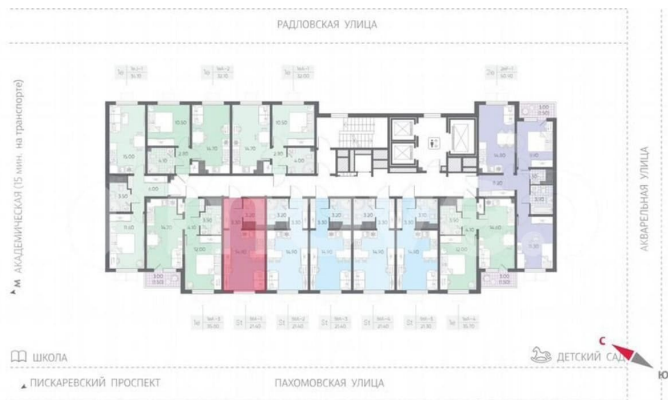

## Квартира

Общая площадь

21.4 м<sup>2</sup>

Этаж

9/22

**Ручьи**

Студия 21.4м<sup>2</sup> площадь 9 из 22 этаж

Комфорт-класс Чистовая

Квартира с полной отделкой

ЛСР

Move.ru - вся недвижимость России