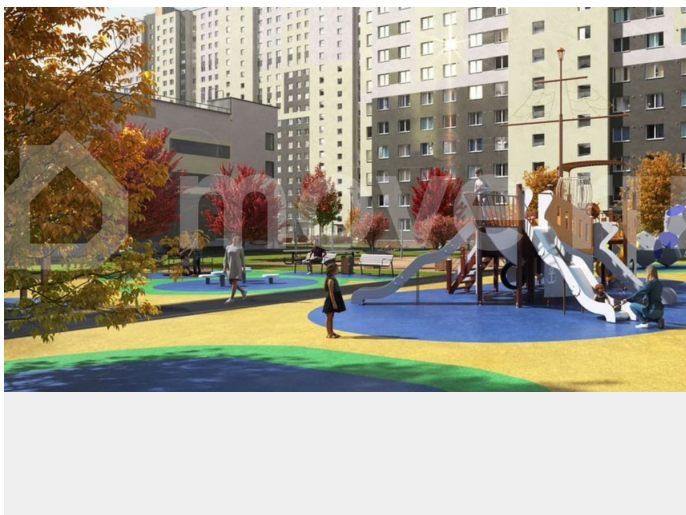

<https://spb.move.ru/objects/9293019819>

**ООО «ЛСР. Недвижимость-Северо-Запад», ЛСР. Недвижимость - Северо-Запад**

**89251234567**

для заметок

комплекс «Ручьи» располагается по адресу Санкт-Петербург, Красногвардейский. ЖК «Ручьи» — крупный проект комфорт-класса в Красногвардейском районе, на Пискаревском проспекте. В новостройке эргономичные планировки, уютные пешеходные дворы без машин, с детскими и спортивными площадками. Расположение комплекса: • 10 минут до станции метро «Академическая» на автобусе; • 10 минут до ж/д станции «Ручьи»; • 5 минут до КАД на автомобиле. Первая очередь уже заселена, во второй очереди появятся 27 домов. Квартиры передаются с отделкой. Парадные устроены на уровне земли — без ступеней и высоких порогов, а зайти внутрь можно как со стороны двора, так и с улицы. ЛСР построит на территории комплекса школу и два детских сада. Между домами будут обустроены игровые и спортивные площадки с турниками и тренажерами, удобные зоны отдыха для детей и взрослых. Первые этажи отведены под колясочные, магазины и сервисные службы. Здесь есть всё необходимое для комфортной жизни: магазины, аптеки, парикмахерские, пекарни и кофейни, достаточно спуститься на лифте во двор своего дома. Вокруг квартала пройдет велодорожка. Преимущества комплекса: - Большой выбор семейных квартир с просторной кухней-гостиной - Рядом Муринский и Пискаревский парки - Безбарьерная среда - Развитая социальная инфраструктура - Двор без машин Успейте приобрести квартиру на выгодных условиях! Чтобы узнать подробности, обращайтесь за консультацией по телефону.