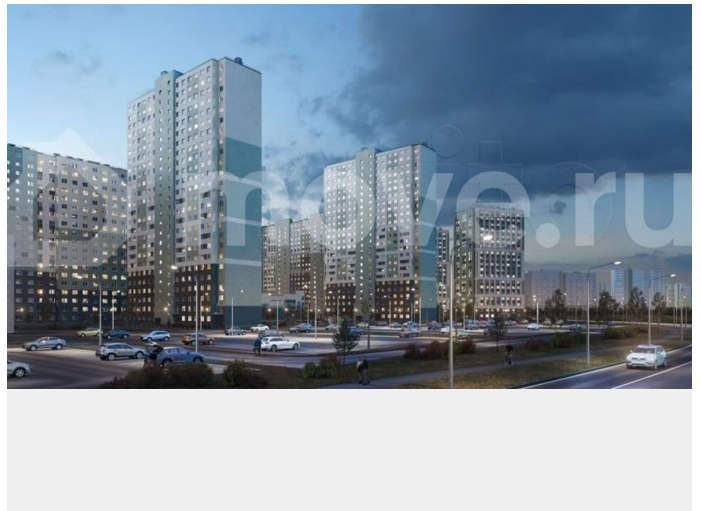

Ручьи

Студия **21.4м** площадь **14** из **22** этаж

Комфорт-класс Чистовая

Квартира с полной отделкой

ДСД