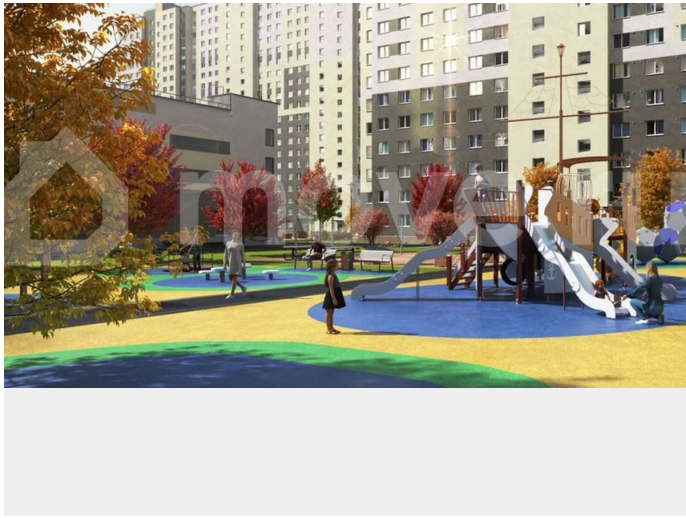

Ручьи

Студия **21.4м** площадь **14** из **22** этаж

Комфорт-класс Чистовая

Квартира с полной отделкой

ДСД