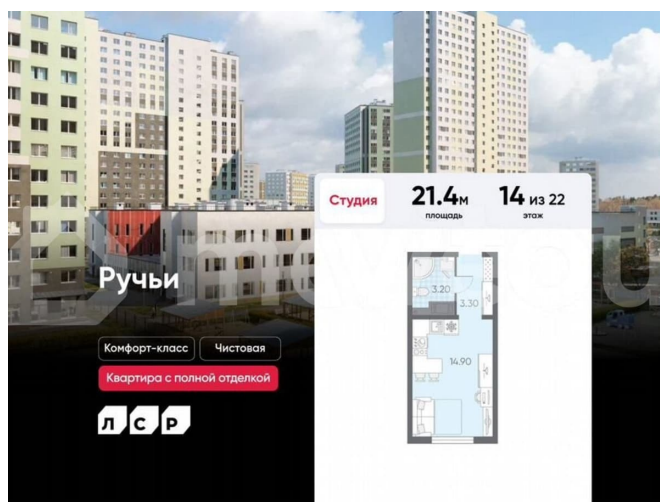

## Описание

Цена действует при 100% оплате и на определенные ипотечные программы. Подробности — в отделе продаж по телефону. Продаётся студия в ЖК «Ручьи» на 14 этаже. Общая площадь составляет 21.40 кв. м. Квартира с чистовой отделкой. Жилой

<https://spb.move.ru/objects/9293019821>

**ООО «ЛСР. Недвижимость-Северо-Запад», ЛСР. Недвижимость - Северо-Запад**

**89251234567**

для заметок

комплекс «Ручьи» располагается по адресу Санкт-Петербург, Красногвардейский. ЖК «Ручьи» — крупный проект комфорт-класса в Красногвардейском районе, на Пискаревском проспекте. В новостройке эргономичные планировки, уютные пешеходные дворы без машин, с детскими и спортивными площадками. Расположение комплекса: • 10 минут до станции метро «Академическая» на автобусе; • 10 минут до ж/д станции «Ручьи»; • 5 минут до КАД на автомобиле. Первая очередь уже заселена, во второй очереди появятся 27 домов. Квартиры передаются с отделкой. Парадные устроены на уровне земли — без ступеней и высоких порогов, а зайти внутрь можно как со стороны двора, так и с улицы. ЛСР построит на территории комплекса школу и два детских сада. Между домами будут обустроены игровые и спортивные площадки с турниками и тренажерами, удобные зоны отдыха для детей и взрослых. Первые этажи отведены под колясочные, магазины и сервисные службы. Здесь есть всё необходимое для комфортной жизни: магазины, аптеки, парикмахерские, пекарни и кофейни, достаточно спуститься на лифте во двор своего дома. Вокруг квартала пройдет велодорожка. Преимущества комплекса: - Большой выбор семейных квартир с просторной кухней-гостиной - Рядом Муринский и Пискаревский парки - Безбарьерная среда - Развитая социальная инфраструктура - Двор без машин Успейте приобрести квартиру на выгодных условиях! Чтобы узнать подробности, обращайтесь за консультацией по телефону.

**Ручьи**

Студия **21.4м** площадь **14** из **22** этаж

Комфорт-класс Чистовая

Квартира с полной отделкой

ДСД

Move.ru - вся недвижимость России