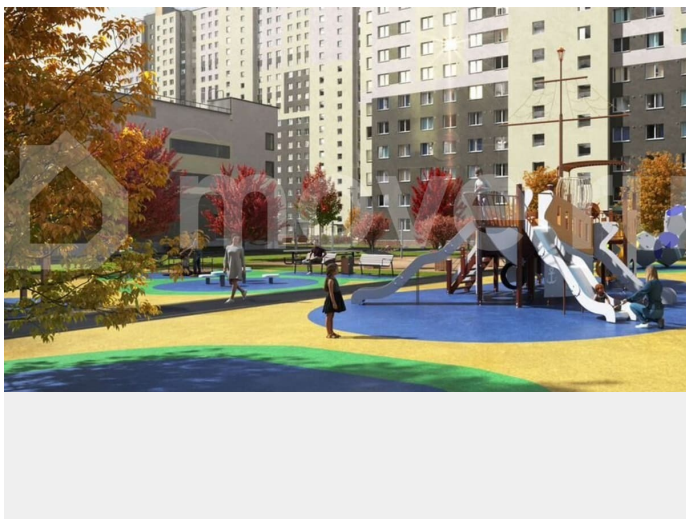

<https://spb.move.ru/objects/9293221938>

ООО «ЛСР. Недвижимость-Северо-Запад», ЛСР. Недвижимость - Северо-Запад

**89251234567**

для заметок

комплекс «Ручьи» располагается по адресу Санкт-Петербург, Красногвардейский. ЖК «Ручьи» — крупный проект комфорт-класса в Красногвардейском районе, на Пискаревском проспекте. В новостройке эргономичные планировки, уютные пешеходные дворы без машин, с детскими и спортивными площадками. Расположение комплекса: • 10 минут до станции метро «Академическая» на автобусе; • 10 минут до ж/д станции «Ручьи»; • 5 минут до КАД на автомобиле. Первая очередь уже заселена, во второй очереди появятся 27 домов. Квартиры передаются с отделкой. Парадные устроены на уровне земли — без ступеней и высоких порогов, а зайти внутрь можно как со стороны двора, так и с улицы. ЛСР построит на территории комплекса школу и два детских сада. Между домами будут обустроены игровые и спортивные площадки с турниками и тренажерами, удобные зоны отдыха для детей и взрослых. Первые этажи отведены под колясочные, магазины и сервисные службы. Здесь есть всё необходимое для комфортной жизни: магазины, аптеки, парикмахерские, пекарни и кофейни, достаточно спуститься на лифте во двор своего дома. Вокруг квартала пройдет велодорожка. Преимущества комплекса: - Большой выбор семейных квартир с просторной кухней-гостиной - Рядом Муринский и Пискаревский парки - Безбарьерная среда - Развитая социальная инфраструктура - Двор без машин Успейте приобрести квартиру на выгодных условиях! Чтобы узнать подробности, обращайтесь за консультацией по телефону.