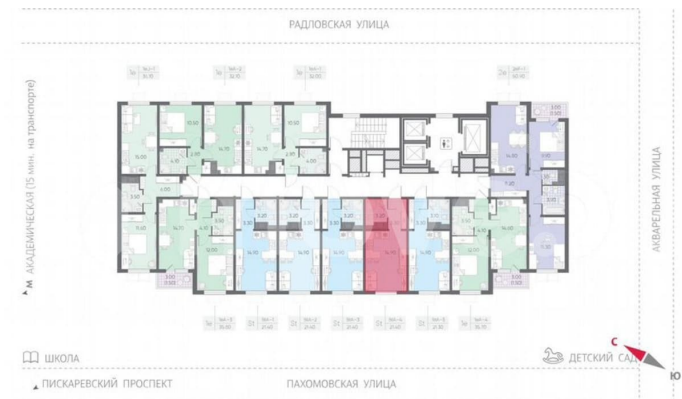

## Квартира

Общая площадь

21.4 м<sup>2</sup>

Этаж

10/22

**Ручьи**

Студия 21.4м<sup>2</sup> 10 из 22 этаж

площадь

этаж

Комфорт-класс Чистовая

Квартира с полной отделкой

ЛСР

Move.ru - вся недвижимость России