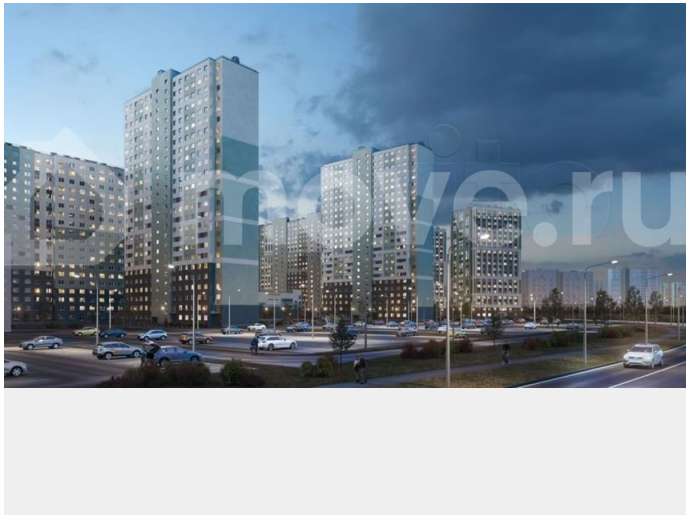

<https://spb.move.ru/objects/9293221938>

ООО «ЛСР. Недвижимость-Северо-Запад», ЛСР. Недвижимость - Северо-Запад

**89251234567**

для заметок

комплекс «Ручьи» располагается по адресу Санкт-Петербург, Красногвардейский. ЖК «Ручьи» — крупный проект комфорт-класса в Красногвардейском районе, на Пискаревском проспекте. В новостройке эргономичные планировки, уютные пешеходные дворы без машин, с детскими и спортивными площадками. Расположение комплекса: • 10 минут до станции метро «Академическая» на автобусе; • 10 минут до ж/д станции «Ручьи»; • 5 минут до КАД на автомобиле. Первая очередь уже заселена, во второй очереди появятся 27 домов. Квартиры передаются с отделкой. Парадные устроены на уровне земли — без ступеней и высоких порогов, а зайти внутрь можно как со стороны двора, так и с улицы. ЛСР построит на территории комплекса школу и два детских сада. Между домами будут обустроены игровые и спортивные площадки с турниками и тренажерами, удобные зоны отдыха для детей и взрослых. Первые этажи отведены под колясочные, магазины и сервисные службы. Здесь есть всё необходимое для комфортной жизни: магазины, аптеки, парикмахерские, пекарни и кофейни, достаточно спуститься на лифте во двор своего дома. Вокруг квартала пройдет велодорожка. Преимущества комплекса: - Большой выбор семейных квартир с просторной кухней-гостиной - Рядом Муринский и Пискаревский парки - Безбарьерная среда - Развитая социальная инфраструктура - Двор без машин Успейте приобрести квартиру на выгодных условиях! Чтобы узнать подробности, обращайтесь за консультацией по телефону.