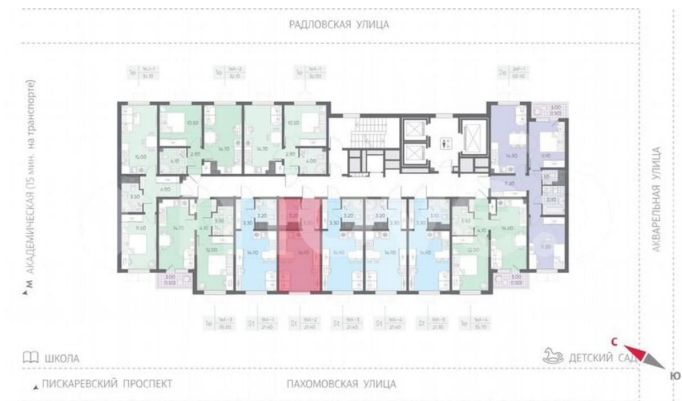

Раздел

[Квартиры](#)

Ремонт

с отделкой

Квартира в новостройке

да

Описание

Цена действует при 100% оплате и на определенные ипотечные программы. Подробности — в отделе продаж по телефону. Продаётся студия в ЖК «Ручьи» на 19 этаже. Общая площадь составляет 21.40 кв. м. Квартира с чистовой отделкой. Жилой

Ручьи

Комфорт-класс Чистовая

Квартира с полной отделкой

Студия **21.4м** **19** из 22

площадь этаж

ЛСР

Move.ru - вся недвижимость России