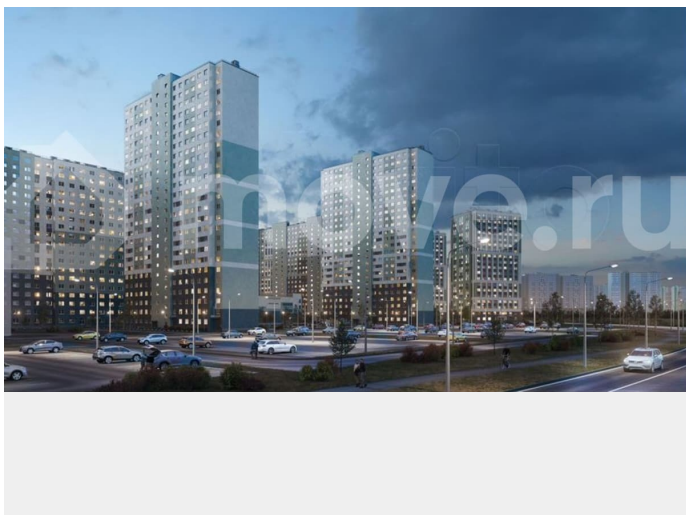

Раздел

[Квартиры](#)

Ремонт

с отделкой

Квартира в новостройке

да

Описание

Цена действует при 100% оплате и на определенные ипотечные программы. Подробности — в отделе продаж по телефону. Продаётся студия в ЖК «Ручьи» на 7 этаже. Общая площадь составляет 21.40 кв. м. Квартира с чистовой отделкой. Жилой

<https://spb.move.ru/objects/9293221941>

ООО «ЛСР. Недвижимость-Северо-Запад», ЛСР. Недвижимость - Северо-Запад

89251234567

для заметок

комплекс «Ручьи» располагается по адресу Санкт-Петербург, Красногвардейский. ЖК «Ручьи» — крупный проект комфорт-класса в Красногвардейском районе, на Пискаревском проспекте. В новостройке эргономичные планировки, уютные пешеходные дворы без машин, с детскими и спортивными площадками. Расположение комплекса: • 10 минут до станции метро «Академическая» на автобусе; • 10 минут до ж/д станции «Ручьи»; • 5 минут до КАД на автомобиле. Первая очередь уже заселена, во второй очереди появятся 27 домов. Квартиры передаются с отделкой. Парадные устроены на уровне земли — без ступеней и высоких порогов, а зайти внутрь можно как со стороны двора, так и с улицы. ЛСР построит на территории комплекса школу и два детских сада. Между домами будут обустроены игровые и спортивные площадки с турниками и тренажерами, удобные зоны отдыха для детей и взрослых. Первые этажи отведены под колясочные, магазины и сервисные службы. Здесь есть всё необходимое для комфортной жизни: магазины, аптеки, парикмахерские, пекарни и кофейни, достаточно спуститься на лифте во двор своего дома. Вокруг квартала пройдет велодорожка. Преимущества комплекса: - Большой выбор семейных квартир с просторной кухней-гостиной - Рядом Муринский и Пискаревский парки - Безбарьерная среда - Развитая социальная инфраструктура - Двор без машин Успейте приобрести квартиру на выгодных условиях! Чтобы узнать подробности, обращайтесь за консультацией по телефону.