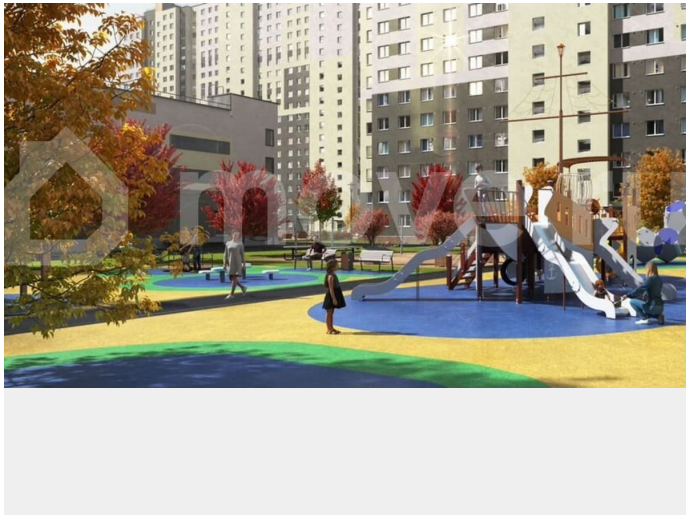

Ручьи

Студия **21.4м** площадь **13 из 22** этаж

Комфорт-класс Чистовая

Квартира с полной отделкой

ДСД