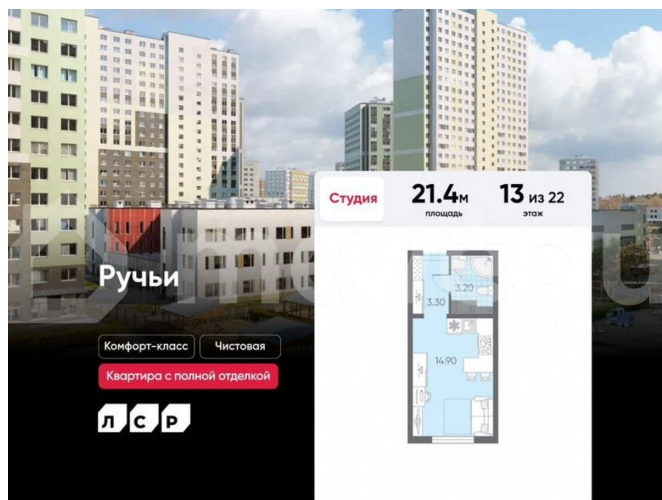

Раздел

[Квартиры](#)

Ремонт

с отделкой

Квартира в новостройке

да

Описание

Цена действует при 100% оплате и на определенные ипотечные программы. Подробности — в отделе продаж по телефону. Продаётся студия в ЖК «Ручьи» на 13 этаже. Общая площадь составляет 21.40 кв. м. Квартира с чистовой отделкой. Жилой

<https://spb.move.ru/objects/9293221942>

ООО «ЛСР. Недвижимость-Северо-Запад», ЛСР. Недвижимость - Северо-Запад

89251234567

для заметок

комплекс «Ручьи» располагается по адресу Санкт-Петербург, Красногвардейский. ЖК «Ручьи» — крупный проект комфорт-класса в Красногвардейском районе, на Пискаревском проспекте. В новостройке эргономичные планировки, уютные пешеходные дворы без машин, с детскими и спортивными площадками. Расположение комплекса: • 10 минут до станции метро «Академическая» на автобусе; • 10 минут до ж/д станции «Ручьи»; • 5 минут до КАД на автомобиле. Первая очередь уже заселена, во второй очереди появятся 27 домов. Квартиры передаются с отделкой. Парадные устроены на уровне земли — без ступеней и высоких порогов, а зайти внутрь можно как со стороны двора, так и с улицы. ЛСР построит на территории комплекса школу и два детских сада. Между домами будут обустроены игровые и спортивные площадки с турниками и тренажерами, удобные зоны отдыха для детей и взрослых. Первые этажи отведены под колясочные, магазины и сервисные службы. Здесь есть всё необходимое для комфортной жизни: магазины, аптеки, парикмахерские, пекарни и кофейни, достаточно спуститься на лифте во двор своего дома. Вокруг квартала пройдет велодорожка. Преимущества комплекса: - Большой выбор семейных квартир с просторной кухней-гостиной - Рядом Муринский и Пискаревский парки - Безбарьерная среда - Развитая социальная инфраструктура - Двор без машин Успейте приобрести квартиру на выгодных условиях! Чтобы узнать подробности, обращайтесь за консультацией по телефону.