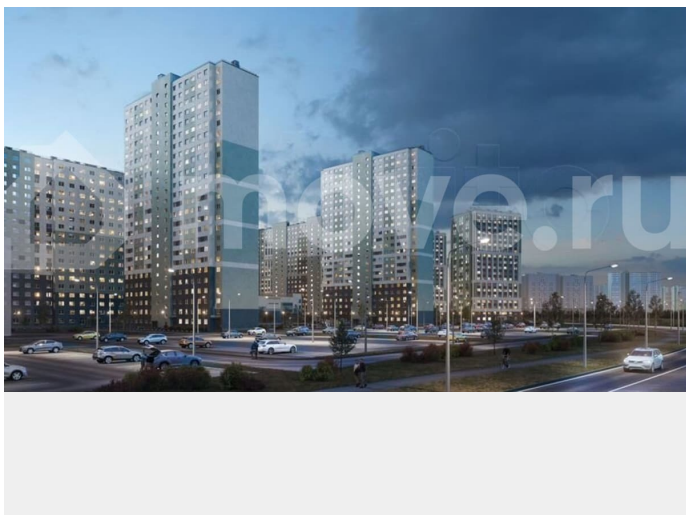

<https://spb.move.ru/objects/9293221943>

**ООО «ЛСР. Недвижимость-Северо-Запад», ЛСР. Недвижимость - Северо-Запад**

**89251234567**

для заметок

комплекс «Ручьи» располагается по адресу Санкт-Петербург, Красногвардейский. ЖК «Ручьи» — крупный проект комфорт-класса в Красногвардейском районе, на Пискаревском проспекте. В новостройке эргономичные планировки, уютные пешеходные дворы без машин, с детскими и спортивными площадками. Расположение комплекса: • 10 минут до станции метро «Академическая» на автобусе; • 10 минут до ж/д станции «Ручьи»; • 5 минут до КАД на автомобиле. Первая очередь уже заселена, во второй очереди появятся 27 домов. Квартиры передаются с отделкой. Парадные устроены на уровне земли — без ступеней и высоких порогов, а зайти внутрь можно как со стороны двора, так и с улицы. ЛСР построит на территории комплекса школу и два детских сада. Между домами будут обустроены игровые и спортивные площадки с турниками и тренажерами, удобные зоны отдыха для детей и взрослых. Первые этажи отведены под колясочные, магазины и сервисные службы. Здесь есть всё необходимое для комфортной жизни: магазины, аптеки, парикмахерские, пекарни и кофейни, достаточно спуститься на лифте во двор своего дома. Вокруг квартала пройдет велодорожка. Преимущества комплекса: - Большой выбор семейных квартир с просторной кухней-гостиной - Рядом Муринский и Пискаревский парки - Безбарьерная среда - Развитая социальная инфраструктура - Двор без машин Успейте приобрести квартиру на выгодных условиях! Чтобы узнать подробности, обращайтесь за консультацией по телефону.