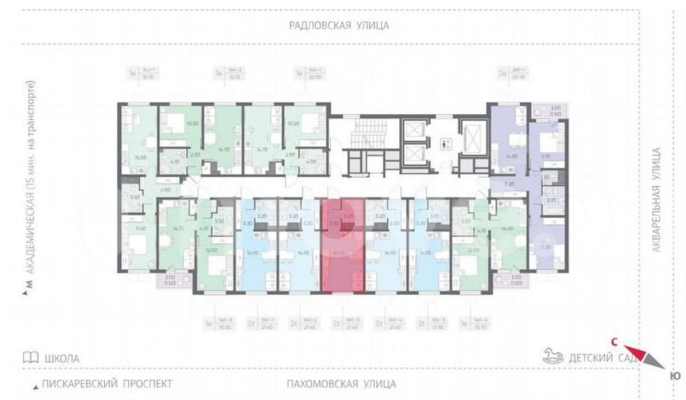

## Квартира

Общая площадь

21.4 м<sup>2</sup>

Этаж

7/22

**Ручьи**

Комфорт-класс Чистовая

Квартира с полной отделкой

**Студия 21.4м**  
площадь

**7 из 22**  
этаж

ДСД

Move.ru - вся недвижимость России