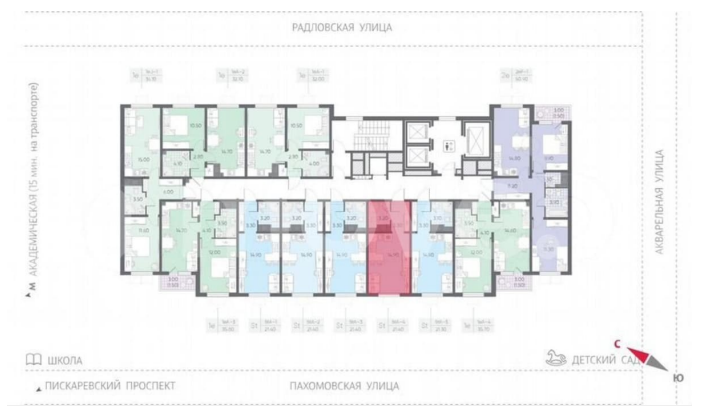

Раздел

[Квартиры](#)

Ремонт

с отделкой

Квартира в новостройке

да

Описание

Цена действует при 100% оплате и на определенные ипотечные программы. Подробности — в отделе продаж по телефону. Продаётся студия в ЖК «Ручьи» на 19 этаже. Общая площадь составляет 21.40 кв. м. Квартира с чистовой отделкой. Жилой

Ручьи

Студия **21.4м** площадь **19** из 22 этаж

Комфорт-класс Чистовая

Квартира с полной отделкой

ДСД

Move.ru - вся недвижимость России