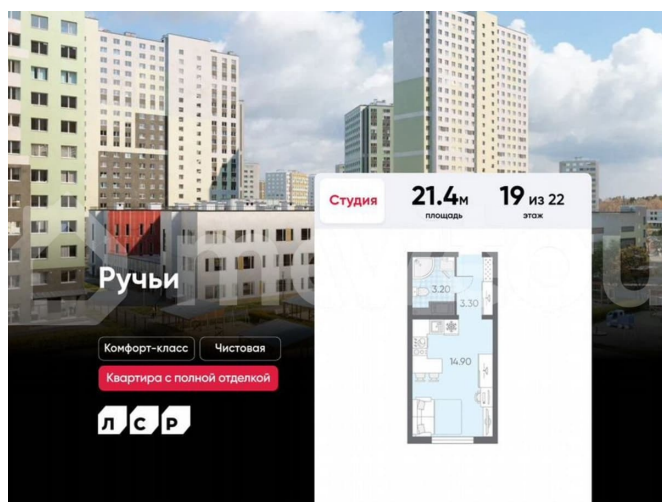

Раздел

[Квартиры](#)

Ремонт

с отделкой

Квартира в новостройке

да

Описание

Цена действует при 100% оплате и на определенные ипотечные программы. Подробности — в отделе продаж по телефону. Продаётся студия в ЖК «Ручьи» на 19 этаже. Общая площадь составляет 21.40 кв. м. Квартира с чистовой отделкой. Жилой

<https://spb.move.ru/objects/9293221945>

ООО «ЛСР. Недвижимость-Северо-Запад», ЛСР. Недвижимость - Северо-Запад

89251234567

для заметок

комплекс «Ручьи» располагается по адресу Санкт-Петербург, Красногвардейский. ЖК «Ручьи» — крупный проект комфорт-класса в Красногвардейском районе, на Пискаревском проспекте. В новостройке эргономичные планировки, уютные пешеходные дворы без машин, с детскими и спортивными площадками. Расположение комплекса: • 10 минут до станции метро «Академическая» на автобусе; • 10 минут до ж/д станции «Ручьи»; • 5 минут до КАД на автомобиле. Первая очередь уже заселена, во второй очереди появятся 27 домов. Квартиры передаются с отделкой. Парадные устроены на уровне земли — без ступеней и высоких порогов, а зайти внутрь можно как со стороны двора, так и с улицы. ЛСР построит на территории комплекса школу и два детских сада. Между домами будут обустроены игровые и спортивные площадки с турниками и тренажерами, удобные зоны отдыха для детей и взрослых. Первые этажи отведены под колясочные, магазины и сервисные службы. Здесь есть всё необходимое для комфортной жизни: магазины, аптеки, парикмахерские, пекарни и кофейни, достаточно спуститься на лифте во двор своего дома. Вокруг квартала пройдет велодорожка. Преимущества комплекса: - Большой выбор семейных квартир с просторной кухней-гостиной - Рядом Муринский и Пискаревский парки - Безбарьерная среда - Развитая социальная инфраструктура - Двор без машин Успейте приобрести квартиру на выгодных условиях! Чтобы узнать подробности, обращайтесь за консультацией по телефону.