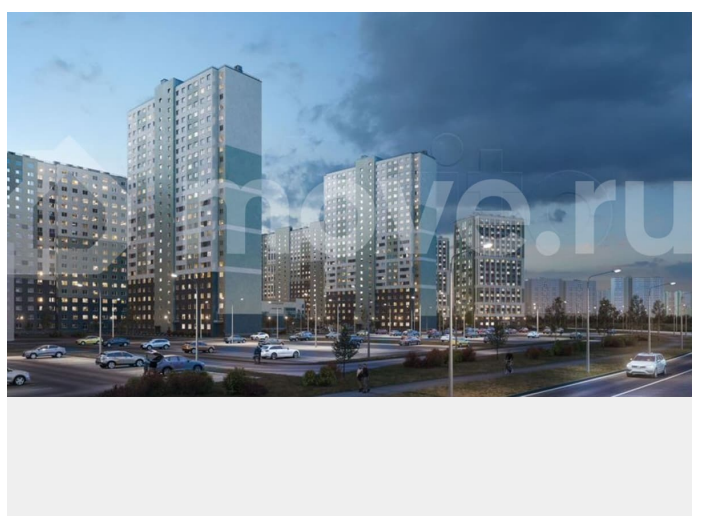

Ручьи

Студия **21.4м** площадь **19** из 22 этаж

Комфорт-класс Чистовая

Квартира с полной отделкой

ДСД