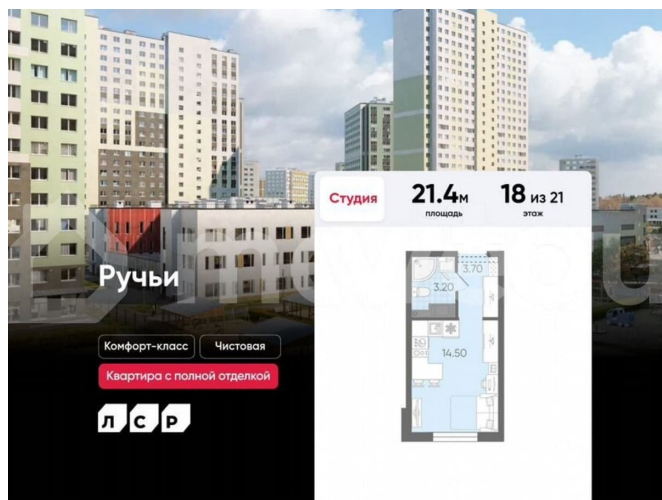

Раздел

[Квартиры](#)

Ремонт

с отделкой

Квартира в новостройке

да

Описание

Цена действует при 100% оплате и на определенные ипотечные программы. Подробности — в отделе продаж по телефону. Продаётся студия в ЖК «Ручьи» на 18 этаже. Общая площадь составляет 21.40 кв. м. Квартира с чистовой отделкой. Жилой

<https://spb.move.ru/objects/9290031395>

ООО «ЛСР. Недвижимость-Северо-Запад», ЛСР. Недвижимость - Северо-Запад

89251234567

для заметок

комплекс «Ручьи» располагается по адресу Санкт-Петербург, Красногвардейский. ЖК «Ручьи» — крупный проект комфорт-класса в Красногвардейском районе, на Пискаревском проспекте. В новостройке эргономичные планировки, уютные пешеходные дворы без машин, с детскими и спортивными площадками. Расположение комплекса: • 10 минут до станции метро «Академическая» на автобусе; • 10 минут до ж/д станции «Ручьи»; • 5 минут до КАД на автомобиле. Первая очередь уже заселена, во второй очереди появятся 27 домов. Квартиры передаются с отделкой. Парадные устроены на уровне земли — без ступеней и высоких порогов, а зайти внутрь можно как со стороны двора, так и с улицы. ЛСР построит на территории комплекса школу и два детских сада. Между домами будут обустроены игровые и спортивные площадки с турниками и тренажерами, удобные зоны отдыха для детей и взрослых. Первые этажи отведены под колясочные, магазины и сервисные службы. Здесь есть всё необходимое для комфортной жизни: магазины, аптеки, парикмахерские, пекарни и кофейни, достаточно спуститься на лифте во двор своего дома. Вокруг квартала пройдет велодорожка. Преимущества комплекса: - Большой выбор семейных квартир с просторной кухней-гостиной - Рядом Муринский и Пискаревский парки - Безбарьерная среда - Развитая социальная инфраструктура - Двор без машин Успейте приобрести квартиру на выгодных условиях! Чтобы узнать подробности, обращайтесь за консультацией по телефону.