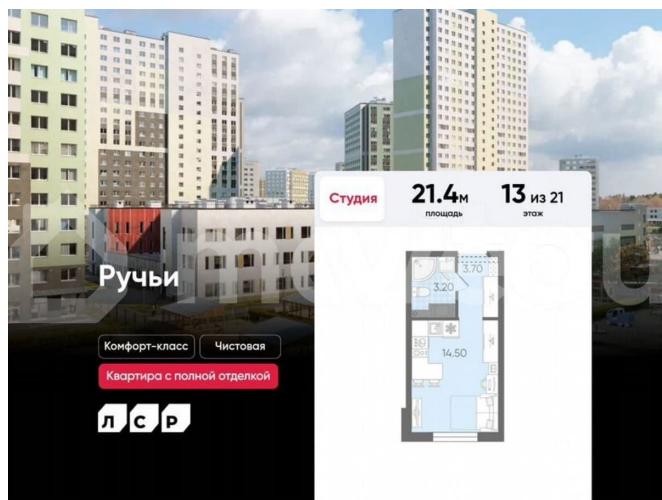

Раздел

[Квартиры](#)

Ремонт

с отделкой

Квартира в новостройке

да

Описание

Цена действует при 100% оплате и на определенные ипотечные программы. Подробности — в отделе продаж по телефону. Продаётся студия в ЖК «Ручьи» на 13 этаже. Общая площадь составляет 21.40 кв. м. Квартира с чистовой отделкой. Жилой

<https://spb.move.ru/objects/9290031406>

ООО «ЛСР. Недвижимость-Северо-Запад», ЛСР. Недвижимость - Северо-Запад

89251234567

для заметок

комплекс «Ручьи» располагается по адресу Санкт-Петербург, Красногвардейский. ЖК «Ручьи» — крупный проект комфорт-класса в Красногвардейском районе, на Пискаревском проспекте. В новостройке эргономичные планировки, уютные пешеходные дворы без машин, с детскими и спортивными площадками. Расположение комплекса: • 10 минут до станции метро «Академическая» на автобусе; • 10 минут до ж/д станции «Ручьи»; • 5 минут до КАД на автомобиле. Первая очередь уже заселена, во второй очереди появятся 27 домов. Квартиры передаются с отделкой. Парадные устроены на уровне земли — без ступеней и высоких порогов, а зайти внутрь можно как со стороны двора, так и с улицы. ЛСР построит на территории комплекса школу и два детских сада. Между домами будут обустроены игровые и спортивные площадки с турниками и тренажерами, удобные зоны отдыха для детей и взрослых. Первые этажи отведены под колясочные, магазины и сервисные службы. Здесь есть всё необходимое для комфортной жизни: магазины, аптеки, парикмахерские, пекарни и кофейни, достаточно спуститься на лифте во двор своего дома. Вокруг квартала пройдет велодорожка. Преимущества комплекса: - Большой выбор семейных квартир с просторной кухней-гостиной - Рядом Муринский и Пискаревский парки - Безбарьерная среда - Развитая социальная инфраструктура - Двор без машин Успейте приобрести квартиру на выгодных условиях! Чтобы узнать подробности, обращайтесь за консультацией по телефону.