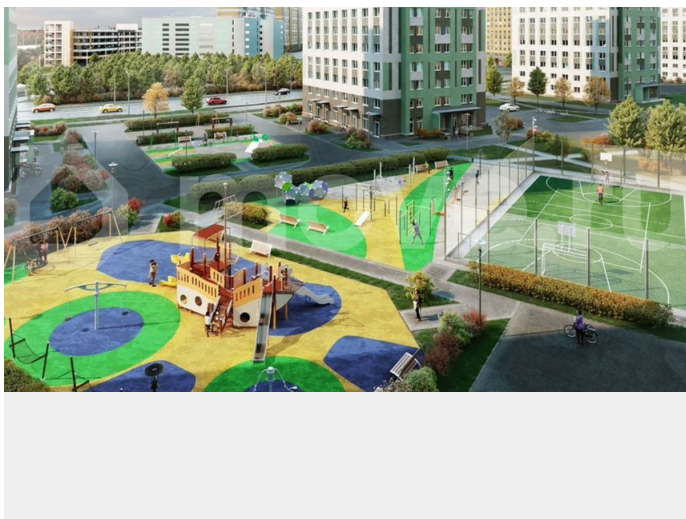

<https://spb.move.ru/objects/9290031461>

**ООО «ЛСР. Недвижимость-Северо-Запад», ЛСР. Недвижимость - Северо-Запад**

**89251234567**

для заметок

комплекс «Ручьи» располагается по адресу Санкт-Петербург, Красногвардейский. ЖК «Ручьи» — крупный проект комфорт-класса в Красногвардейском районе, на Пискаревском проспекте. В новостройке эргономичные планировки, уютные пешеходные дворы без машин, с детскими и спортивными площадками. Расположение комплекса: • 10 минут до станции метро «Академическая» на автобусе; • 10 минут до ж/д станции «Ручьи»; • 5 минут до КАД на автомобиле. Первая очередь уже заселена, во второй очереди появятся 27 домов. Квартиры передаются с отделкой. Парадные устроены на уровне земли — без ступеней и высоких порогов, а зайти внутрь можно как со стороны двора, так и с улицы. ЛСР построит на территории комплекса школу и два детских сада. Между домами будут обустроены игровые и спортивные площадки с турниками и тренажерами, удобные зоны отдыха для детей и взрослых. Первые этажи отведены под колясочные, магазины и сервисные службы. Здесь есть всё необходимое для комфортной жизни: магазины, аптеки, парикмахерские, пекарни и кофейни, достаточно спуститься на лифте во двор своего дома. Вокруг квартала пройдет велодорожка. Преимущества комплекса: - Большой выбор семейных квартир с просторной кухней-гостиной - Рядом Муринский и Пискаревский парки - Безбарьерная среда - Развитая социальная инфраструктура - Двор без машин Успейте приобрести квартиру на выгодных условиях! Чтобы узнать подробности, обращайтесь за консультацией по телефону.