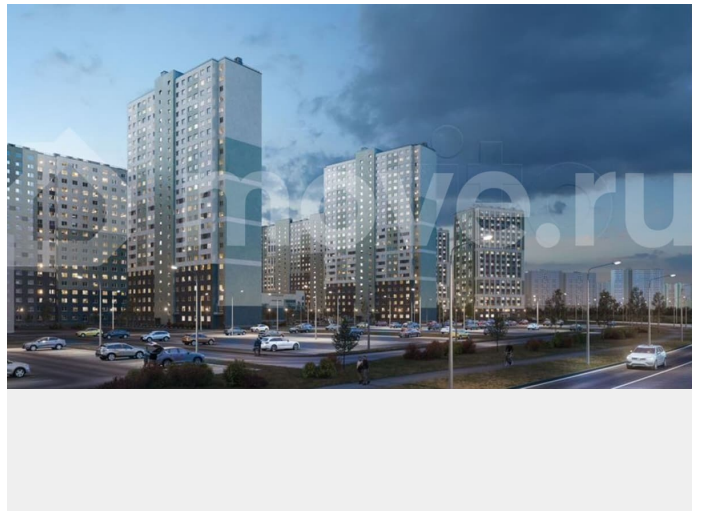

<https://spb.move.ru/objects/9290031461>

**ООО «ЛСР. Недвижимость-Северо-Запад», ЛСР. Недвижимость - Северо-Запад**

**89251234567**

для заметок

комплекс «Ручьи» располагается по адресу Санкт-Петербург, Красногвардейский. ЖК «Ручьи» — крупный проект комфорт-класса в Красногвардейском районе, на Пискаревском проспекте. В новостройке эргономичные планировки, уютные пешеходные дворы без машин, с детскими и спортивными площадками. Расположение комплекса: • 10 минут до станции метро «Академическая» на автобусе; • 10 минут до ж/д станции «Ручьи»; • 5 минут до КАД на автомобиле. Первая очередь уже заселена, во второй очереди появятся 27 домов. Квартиры передаются с отделкой. Парадные устроены на уровне земли — без ступеней и высоких порогов, а зайти внутрь можно как со стороны двора, так и с улицы. ЛСР построит на территории комплекса школу и два детских сада. Между домами будут обустроены игровые и спортивные площадки с турниками и тренажерами, удобные зоны отдыха для детей и взрослых. Первые этажи отведены под колясочные, магазины и сервисные службы. Здесь есть всё необходимое для комфортной жизни: магазины, аптеки, парикмахерские, пекарни и кофейни, достаточно спуститься на лифте во двор своего дома. Вокруг квартала пройдет велодорожка. Преимущества комплекса: - Большой выбор семейных квартир с просторной кухней-гостиной - Рядом Муринский и Пискаревский парки - Безбарьерная среда - Развитая социальная инфраструктура - Двор без машин Успейте приобрести квартиру на выгодных условиях! Чтобы узнать подробности, обращайтесь за консультацией по телефону.