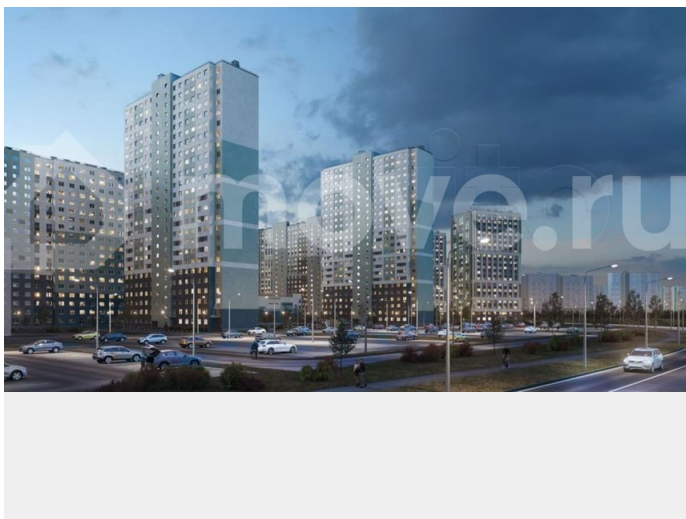

Раздел

[Квартиры](#)

Ремонт

с отделкой

Квартира в новостройке

да

Описание

Цена действует при 100% оплате и на определенные ипотечные программы. Подробности — в отделе продаж по телефону. Продаётся студия в ЖК «Ручьи» на 17 этаже. Общая площадь составляет 21.40 кв. м. Квартира с чистовой отделкой. Жилой

<https://spb.move.ru/objects/9290031488>

ООО «ЛСР. Недвижимость-Северо-Запад», ЛСР. Недвижимость - Северо-Запад

89251234567

для заметок

комплекс «Ручьи» располагается по адресу Санкт-Петербург, Красногвардейский. ЖК «Ручьи» — крупный проект комфорт-класса в Красногвардейском районе, на Пискаревском проспекте. В новостройке эргономичные планировки, уютные пешеходные дворы без машин, с детскими и спортивными площадками. Расположение комплекса: • 10 минут до станции метро «Академическая» на автобусе; • 10 минут до ж/д станции «Ручьи»; • 5 минут до КАД на автомобиле. Первая очередь уже заселена, во второй очереди появятся 27 домов. Квартиры передаются с отделкой. Парадные устроены на уровне земли — без ступеней и высоких порогов, а зайти внутрь можно как со стороны двора, так и с улицы. ЛСР построит на территории комплекса школу и два детских сада. Между домами будут обустроены игровые и спортивные площадки с турниками и тренажерами, удобные зоны отдыха для детей и взрослых. Первые этажи отведены под колясочные, магазины и сервисные службы. Здесь есть всё необходимое для комфортной жизни: магазины, аптеки, парикмахерские, пекарни и кофейни, достаточно спуститься на лифте во двор своего дома. Вокруг квартала пройдет велодорожка. Преимущества комплекса: - Большой выбор семейных квартир с просторной кухней-гостиной - Рядом Муринский и Пискаревский парки - Безбарьерная среда - Развитая социальная инфраструктура - Двор без машин Успейте приобрести квартиру на выгодных условиях! Чтобы узнать подробности, обращайтесь за консультацией по телефону.