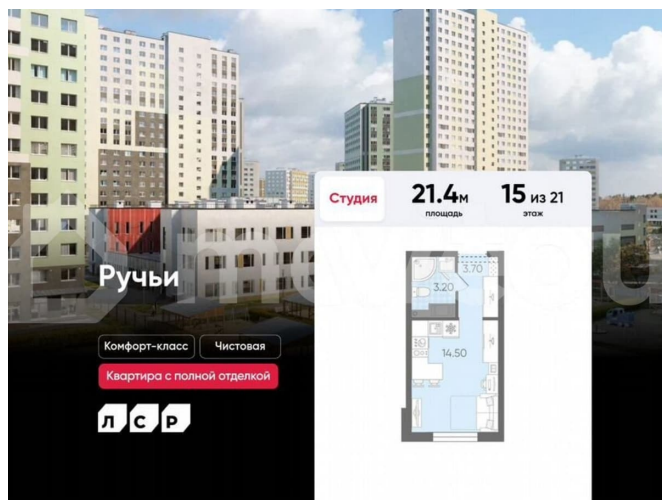

## Описание

Цена действует при 100% оплате и на определенные ипотечные программы. Подробности — в отделе продаж по телефону. Продаётся студия в ЖК «Ручьи» на 15 этаже. Общая площадь составляет 21.40 кв. м. Квартира с чистовой отделкой. Жилой

<https://spb.move.ru/objects/9290031512>

**ООО «ЛСР. Недвижимость-Северо-Запад», ЛСР. Недвижимость - Северо-Запад**

**89251234567**

для заметок

комплекс «Ручьи» располагается по адресу Санкт-Петербург, Красногвардейский. ЖК «Ручьи» — крупный проект комфорт-класса в Красногвардейском районе, на Пискаревском проспекте. В новостройке эргономичные планировки, уютные пешеходные дворы без машин, с детскими и спортивными площадками. Расположение комплекса: • 10 минут до станции метро «Академическая» на автобусе; • 10 минут до ж/д станции «Ручьи»; • 5 минут до КАД на автомобиле. Первая очередь уже заселена, во второй очереди появятся 27 домов. Квартиры передаются с отделкой. Парадные устроены на уровне земли — без ступеней и высоких порогов, а зайти внутрь можно как со стороны двора, так и с улицы. ЛСР построит на территории комплекса школу и два детских сада. Между домами будут обустроены игровые и спортивные площадки с турниками и тренажерами, удобные зоны отдыха для детей и взрослых. Первые этажи отведены под колясочные, магазины и сервисные службы. Здесь есть всё необходимое для комфортной жизни: магазины, аптеки, парикмахерские, пекарни и кофейни, достаточно спуститься на лифте во двор своего дома. Вокруг квартала пройдет велодорожка. Преимущества комплекса: - Большой выбор семейных квартир с просторной кухней-гостиной - Рядом Муринский и Пискаревский парки - Безбарьерная среда - Развитая социальная инфраструктура - Двор без машин Успейте приобрести квартиру на выгодных условиях! Чтобы узнать подробности, обращайтесь за консультацией по телефону.