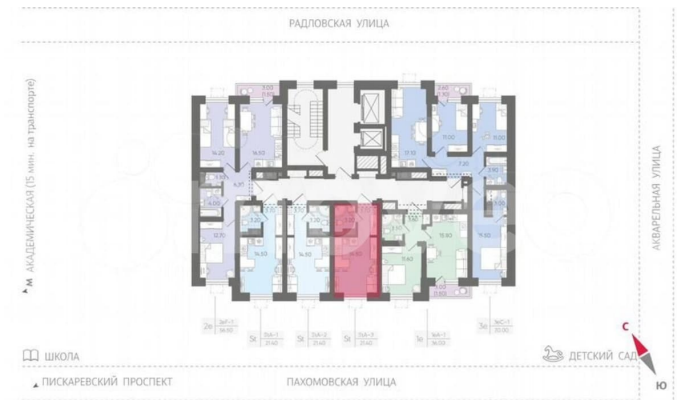

## Квартира

Общая площадь

21.4 м<sup>2</sup>

Этаж

15/21

**Ручьи**

Комфорт-класс Чистовая

Квартира с полной отделкой

**ЛСР**

Студия **21.4 м** площадь **15** из 21 этаж

Move.ru - вся недвижимость России