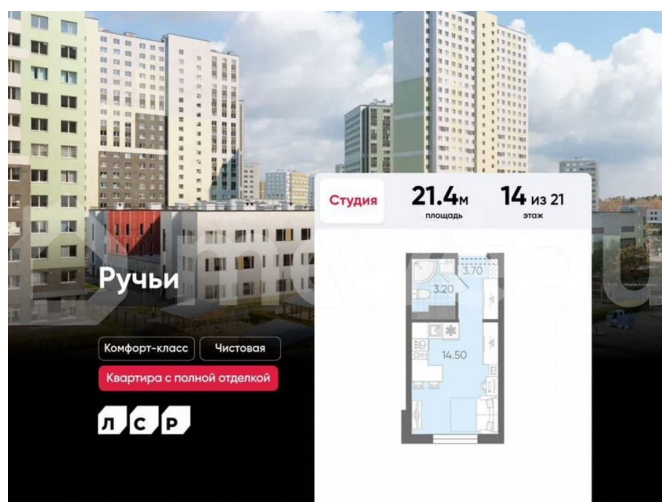

## Квартира

Общая площадь

21.4 м<sup>2</sup>

Этаж

14/21

## Описание

Цена действует при 100% оплате и на определенные ипотечные программы. Подробности — в отделе продаж по телефону. Продаётся студия в ЖК «Ручьи» на 14 этаже. Общая площадь составляет 21.40 кв. м. Квартира с чистовой отделкой. Жилой

<https://spb.move.ru/objects/9290031603>

**ООО «ЛСР. Недвижимость-Северо-Запад», ЛСР. Недвижимость - Северо-Запад**

**89251234567**

для заметок

комплекс «Ручьи» располагается по адресу Санкт-Петербург, Красногвардейский. ЖК «Ручьи» — крупный проект комфорт-класса в Красногвардейском районе, на Пискаревском проспекте. В новостройке эргономичные планировки, уютные пешеходные дворы без машин, с детскими и спортивными площадками. Расположение комплекса: • 10 минут до станции метро «Академическая» на автобусе; • 10 минут до ж/д станции «Ручьи»; • 5 минут до КАД на автомобиле. Первая очередь уже заселена, во второй очереди появятся 27 домов. Квартиры передаются с отделкой. Парадные устроены на уровне земли — без ступеней и высоких порогов, а зайти внутрь можно как со стороны двора, так и с улицы. ЛСР построит на территории комплекса школу и два детских сада. Между домами будут обустроены игровые и спортивные площадки с турниками и тренажерами, удобные зоны отдыха для детей и взрослых. Первые этажи отведены под колясочные, магазины и сервисные службы. Здесь есть всё необходимое для комфортной жизни: магазины, аптеки, парикмахерские, пекарни и кофейни, достаточно спуститься на лифте во двор своего дома. Вокруг квартала пройдет велодорожка. Преимущества комплекса: - Большой выбор семейных квартир с просторной кухней-гостиной - Рядом Муринский и Пискаревский парки - Безбарьерная среда - Развитая социальная инфраструктура - Двор без машин Успейте приобрести квартиру на выгодных условиях! Чтобы узнать подробности, обращайтесь за консультацией по телефону.