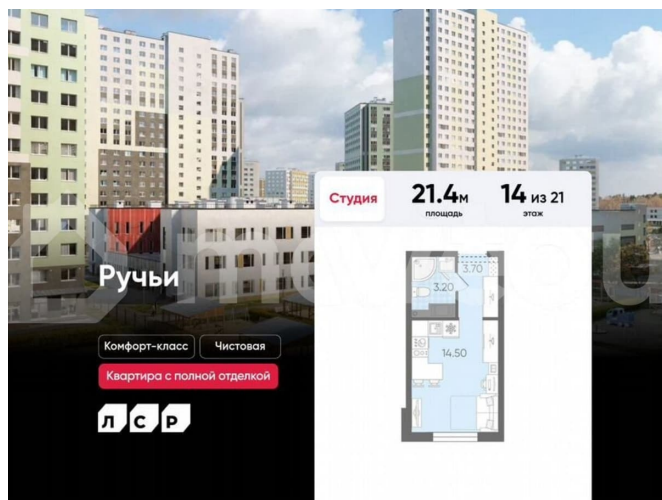

## Описание

Цена действует при 100% оплате и на определенные ипотечные программы. Подробности — в отделе продаж по телефону. Продаётся студия в ЖК «Ручьи» на 14 этаже. Общая площадь составляет 21.40 кв. м. Квартира с чистовой отделкой. Жилой

<https://spb.move.ru/objects/9290031603>

**ООО «ЛСР. Недвижимость-Северо-Запад», ЛСР. Недвижимость - Северо-Запад**

**89251234567**

для заметок

комплекс «Ручьи» располагается по адресу Санкт-Петербург, Красногвардейский. ЖК «Ручьи» — крупный проект комфорт-класса в Красногвардейском районе, на Пискаревском проспекте. В новостройке эргономичные планировки, уютные пешеходные дворы без машин, с детскими и спортивными площадками. Расположение комплекса: • 10 минут до станции метро «Академическая» на автобусе; • 10 минут до ж/д станции «Ручьи»; • 5 минут до КАД на автомобиле. Первая очередь уже заселена, во второй очереди появятся 27 домов. Квартиры передаются с отделкой. Парадные устроены на уровне земли — без ступеней и высоких порогов, а зайти внутрь можно как со стороны двора, так и с улицы. ЛСР построит на территории комплекса школу и два детских сада. Между домами будут обустроены игровые и спортивные площадки с турниками и тренажерами, удобные зоны отдыха для детей и взрослых. Первые этажи отведены под колясочные, магазины и сервисные службы. Здесь есть всё необходимое для комфортной жизни: магазины, аптеки, парикмахерские, пекарни и кофейни, достаточно спуститься на лифте во двор своего дома. Вокруг квартала пройдет велодорожка. Преимущества комплекса: - Большой выбор семейных квартир с просторной кухней-гостиной - Рядом Муринский и Пискаревский парки - Безбарьерная среда - Развитая социальная инфраструктура - Двор без машин Успейте приобрести квартиру на выгодных условиях! Чтобы узнать подробности, обращайтесь за консультацией по телефону.

Студия 21.4м 14 из 21  
площадь этаж

Ручьи

Комфорт-класс Чистовая

Квартира с полной отделкой

ДСР

Move.ru - вся недвижимость России