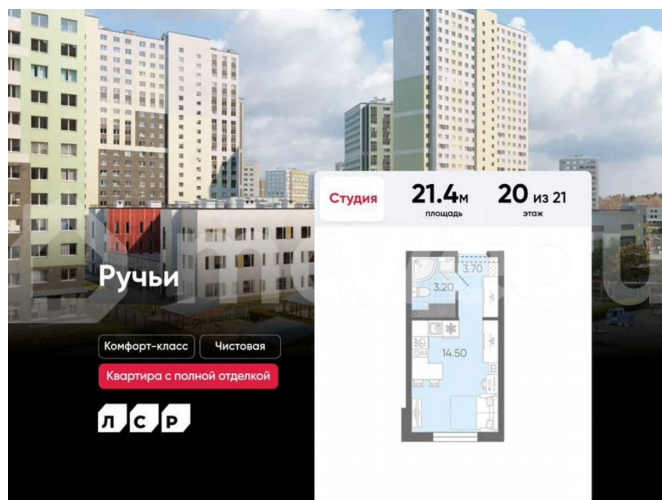

## Описание

Цена действует при 100% оплате и на определенные ипотечные программы. Подробности — в отделе продаж по телефону. Продаётся студия в ЖК «Ручьи» на 20 этаже. Общая площадь составляет 21.40 кв. м. Квартира с чистовой отделкой. Жилой

<https://spb.move.ru/objects/9290031678>

**ООО «ЛСР. Недвижимость-Северо-Запад», ЛСР. Недвижимость - Северо-Запад**

**89251234567**

для заметок

комплекс «Ручьи» располагается по адресу Санкт-Петербург, Красногвардейский. ЖК «Ручьи» — крупный проект комфорт-класса в Красногвардейском районе, на Пискаревском проспекте. В новостройке эргономичные планировки, уютные пешеходные дворы без машин, с детскими и спортивными площадками. Расположение комплекса: • 10 минут до станции метро «Академическая» на автобусе; • 10 минут до ж/д станции «Ручьи»; • 5 минут до КАД на автомобиле. Первая очередь уже заселена, во второй очереди появятся 27 домов. Квартиры передаются с отделкой. Парадные устроены на уровне земли — без ступеней и высоких порогов, а зайти внутрь можно как со стороны двора, так и с улицы. ЛСР построит на территории комплекса школу и два детских сада. Между домами будут обустроены игровые и спортивные площадки с турниками и тренажерами, удобные зоны отдыха для детей и взрослых. Первые этажи отведены под колясочные, магазины и сервисные службы. Здесь есть всё необходимое для комфортной жизни: магазины, аптеки, парикмахерские, пекарни и кофейни, достаточно спуститься на лифте во двор своего дома. Вокруг квартала пройдет велодорожка. Преимущества комплекса: - Большой выбор семейных квартир с просторной кухней-гостиной - Рядом Муринский и Пискаревский парки - Безбарьерная среда - Развитая социальная инфраструктура - Двор без машин Успейте приобрести квартиру на выгодных условиях! Чтобы узнать подробности, обращайтесь за консультацией по телефону.

Студия 21.4м 20 из 21  
площадь этаж

Ручьи

Комфорт-класс Чистовая

Квартира с полной отделкой

ДСР

Move.ru - вся недвижимость России