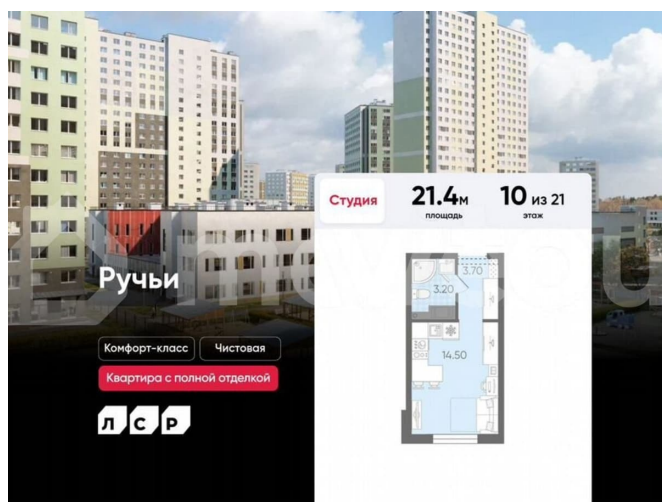

## Описание

Цена действует при 100% оплате и на определенные ипотечные программы. Подробности — в отделе продаж по телефону. Продаётся студия в ЖК «Ручьи» на 10 этаже. Общая площадь составляет 21.40 кв. м. Квартира с чистовой отделкой. Жилой

<https://spb.move.ru/objects/9290031709>

**ООО «ЛСР. Недвижимость-Северо-Запад», ЛСР. Недвижимость - Северо-Запад**

**89251234567**

для заметок

комплекс «Ручьи» располагается по адресу Санкт-Петербург, Красногвардейский. ЖК «Ручьи» — крупный проект комфорт-класса в Красногвардейском районе, на Пискаревском проспекте. В новостройке эргономичные планировки, уютные пешеходные дворы без машин, с детскими и спортивными площадками. Расположение комплекса: • 10 минут до станции метро «Академическая» на автобусе; • 10 минут до ж/д станции «Ручьи»; • 5 минут до КАД на автомобиле. Первая очередь уже заселена, во второй очереди появятся 27 домов. Квартиры передаются с отделкой. Парадные устроены на уровне земли — без ступеней и высоких порогов, а зайти внутрь можно как со стороны двора, так и с улицы. ЛСР построит на территории комплекса школу и два детских сада. Между домами будут обустроены игровые и спортивные площадки с турниками и тренажерами, удобные зоны отдыха для детей и взрослых. Первые этажи отведены под колясочные, магазины и сервисные службы. Здесь есть всё необходимое для комфортной жизни: магазины, аптеки, парикмахерские, пекарни и кофейни, достаточно спуститься на лифте во двор своего дома. Вокруг квартала пройдет велодорожка. Преимущества комплекса: - Большой выбор семейных квартир с просторной кухней-гостиной - Рядом Муринский и Пискаревский парки - Безбарьерная среда - Развитая социальная инфраструктура - Двор без машин Успейте приобрести квартиру на выгодных условиях! Чтобы узнать подробности, обращайтесь за консультацией по телефону.