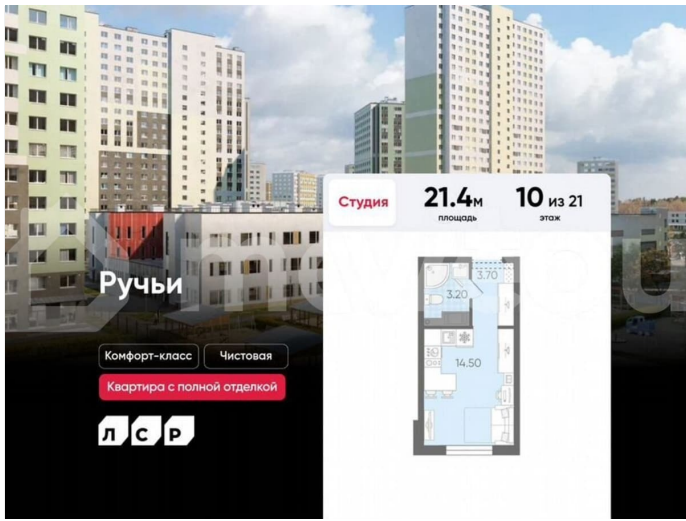

## Описание

Цена действует при 100% оплате и на определенные ипотечные программы. Подробности — в отделе продаж по телефону. Продаётся студия в ЖК «Ручьи» на 10 этаже. Общая площадь составляет 21.40 кв. м. Квартира с чистовой отделкой. Жилой

<https://spb.move.ru/objects/9290031709>

**ООО «ЛСР. Недвижимость-Северо-Запад», ЛСР. Недвижимость - Северо-Запад**

**89251234567**

для заметок

комплекс «Ручьи» располагается по адресу Санкт-Петербург, Красногвардейский. ЖК «Ручьи» — крупный проект комфорт-класса в Красногвардейском районе, на Пискаревском проспекте. В новостройке эргономичные планировки, уютные пешеходные дворы без машин, с детскими и спортивными площадками. Расположение комплекса: • 10 минут до станции метро «Академическая» на автобусе; • 10 минут до ж/д станции «Ручьи»; • 5 минут до КАД на автомобиле. Первая очередь уже заселена, во второй очереди появятся 27 домов. Квартиры передаются с отделкой. Парадные устроены на уровне земли — без ступеней и высоких порогов, а зайти внутрь можно как со стороны двора, так и с улицы. ЛСР построит на территории комплекса школу и два детских сада. Между домами будут обустроены игровые и спортивные площадки с турниками и тренажерами, удобные зоны отдыха для детей и взрослых. Первые этажи отведены под колясочные, магазины и сервисные службы. Здесь есть всё необходимое для комфортной жизни: магазины, аптеки, парикмахерские, пекарни и кофейни, достаточно спуститься на лифте во двор своего дома. Вокруг квартала пройдет велодорожка. Преимущества комплекса: - Большой выбор семейных квартир с просторной кухней-гостиной - Рядом Муринский и Пискаревский парки - Безбарьерная среда - Развитая социальная инфраструктура - Двор без машин Успейте приобрести квартиру на выгодных условиях! Чтобы узнать подробности, обращайтесь за консультацией по телефону.