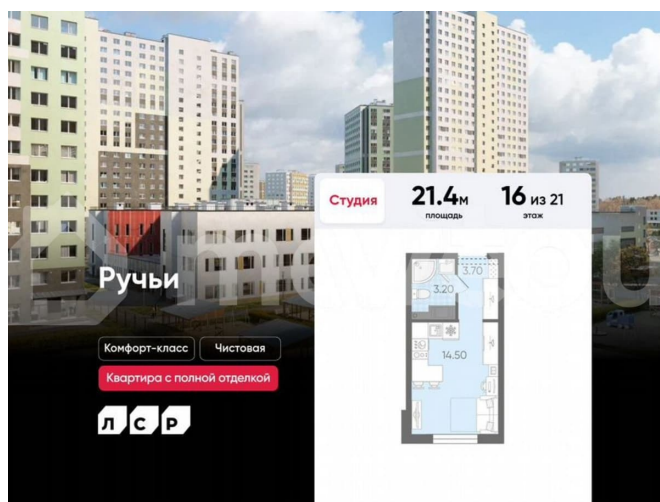

Раздел

[Квартиры](#)

Ремонт

с отделкой

Квартира в новостройке

да

Описание

Цена действует при 100% оплате и на определенные ипотечные программы. Подробности — в отделе продаж по телефону. Продаётся студия в ЖК «Ручьи» на 16 этаже. Общая площадь составляет 21.40 кв. м. Квартира с чистовой отделкой. Жилой

<https://spb.move.ru/objects/9290031729>

ООО «ЛСР. Недвижимость-Северо-Запад», ЛСР. Недвижимость - Северо-Запад

89251234567

для заметок

комплекс «Ручьи» располагается по адресу Санкт-Петербург, Красногвардейский. ЖК «Ручьи» — крупный проект комфорт-класса в Красногвардейском районе, на Пискаревском проспекте. В новостройке эргономичные планировки, уютные пешеходные дворы без машин, с детскими и спортивными площадками. Расположение комплекса: • 10 минут до станции метро «Академическая» на автобусе; • 10 минут до ж/д станции «Ручьи»; • 5 минут до КАД на автомобиле. Первая очередь уже заселена, во второй очереди появятся 27 домов. Квартиры передаются с отделкой. Парадные устроены на уровне земли — без ступеней и высоких порогов, а зайти внутрь можно как со стороны двора, так и с улицы. ЛСР построит на территории комплекса школу и два детских сада. Между домами будут обустроены игровые и спортивные площадки с турниками и тренажерами, удобные зоны отдыха для детей и взрослых. Первые этажи отведены под колясочные, магазины и сервисные службы. Здесь есть всё необходимое для комфортной жизни: магазины, аптеки, парикмахерские, пекарни и кофейни, достаточно спуститься на лифте во двор своего дома. Вокруг квартала пройдет велодорожка. Преимущества комплекса: - Большой выбор семейных квартир с просторной кухней-гостиной - Рядом Муринский и Пискаревский парки - Безбарьерная среда - Развитая социальная инфраструктура - Двор без машин Успейте приобрести квартиру на выгодных условиях! Чтобы узнать подробности, обращайтесь за консультацией по телефону.