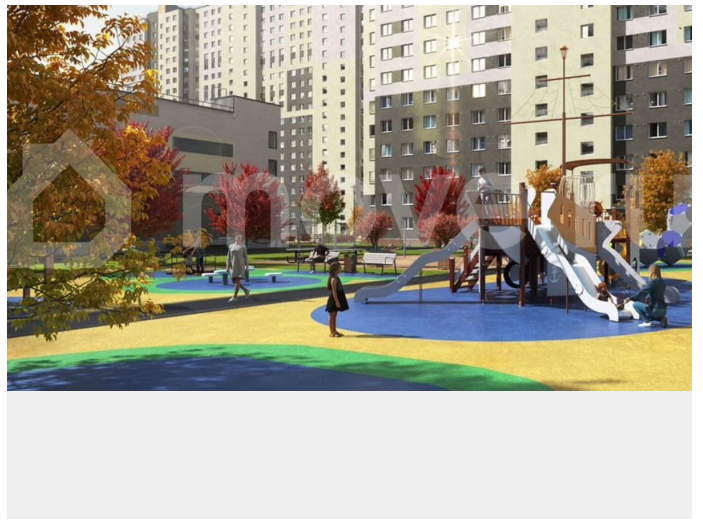

<https://spb.move.ru/objects/9290031769>

**ООО «ЛСР. Недвижимость-Северо-Запад», ЛСР. Недвижимость - Северо-Запад**

**89251234567**

для заметок

комплекс «Ручьи» располагается по адресу Санкт-Петербург, Красногвардейский. ЖК «Ручьи» — крупный проект комфорт-класса в Красногвардейском районе, на Пискаревском проспекте. В новостройке эргономичные планировки, уютные пешеходные дворы без машин, с детскими и спортивными площадками. Расположение комплекса: • 10 минут до станции метро «Академическая» на автобусе; • 10 минут до ж/д станции «Ручьи»; • 5 минут до КАД на автомобиле. Первая очередь уже заселена, во второй очереди появятся 27 домов. Квартиры передаются с отделкой. Парадные устроены на уровне земли — без ступеней и высоких порогов, а зайти внутрь можно как со стороны двора, так и с улицы. ЛСР построит на территории комплекса школу и два детских сада. Между домами будут обустроены игровые и спортивные площадки с турниками и тренажерами, удобные зоны отдыха для детей и взрослых. Первые этажи отведены под колясочные, магазины и сервисные службы. Здесь есть всё необходимое для комфортной жизни: магазины, аптеки, парикмахерские, пекарни и кофейни, достаточно спуститься на лифте во двор своего дома. Вокруг квартала пройдет велодорожка. Преимущества комплекса: - Большой выбор семейных квартир с просторной кухней-гостиной - Рядом Муринский и Пискаревский парки - Безбарьерная среда - Развитая социальная инфраструктура - Двор без машин Успейте приобрести квартиру на выгодных условиях! Чтобы узнать подробности, обращайтесь за консультацией по телефону.