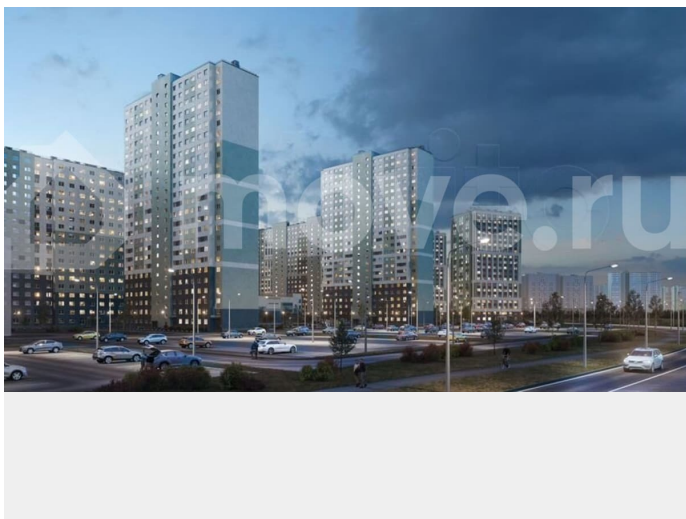

<https://spb.move.ru/objects/9290031769>

**ООО «ЛСР. Недвижимость-Северо-Запад», ЛСР. Недвижимость - Северо-Запад**

**89251234567**

для заметок

комплекс «Ручьи» располагается по адресу Санкт-Петербург, Красногвардейский. ЖК «Ручьи» — крупный проект комфорт-класса в Красногвардейском районе, на Пискаревском проспекте. В новостройке эргономичные планировки, уютные пешеходные дворы без машин, с детскими и спортивными площадками. Расположение комплекса: • 10 минут до станции метро «Академическая» на автобусе; • 10 минут до ж/д станции «Ручьи»; • 5 минут до КАД на автомобиле. Первая очередь уже заселена, во второй очереди появятся 27 домов. Квартиры передаются с отделкой. Парадные устроены на уровне земли — без ступеней и высоких порогов, а зайти внутрь можно как со стороны двора, так и с улицы. ЛСР построит на территории комплекса школу и два детских сада. Между домами будут обустроены игровые и спортивные площадки с турниками и тренажерами, удобные зоны отдыха для детей и взрослых. Первые этажи отведены под колясочные, магазины и сервисные службы. Здесь есть всё необходимое для комфортной жизни: магазины, аптеки, парикмахерские, пекарни и кофейни, достаточно спуститься на лифте во двор своего дома. Вокруг квартала пройдет велодорожка. Преимущества комплекса: - Большой выбор семейных квартир с просторной кухней-гостиной - Рядом Муринский и Пискаревский парки - Безбарьерная среда - Развитая социальная инфраструктура - Двор без машин Успейте приобрести квартиру на выгодных условиях! Чтобы узнать подробности, обращайтесь за консультацией по телефону.