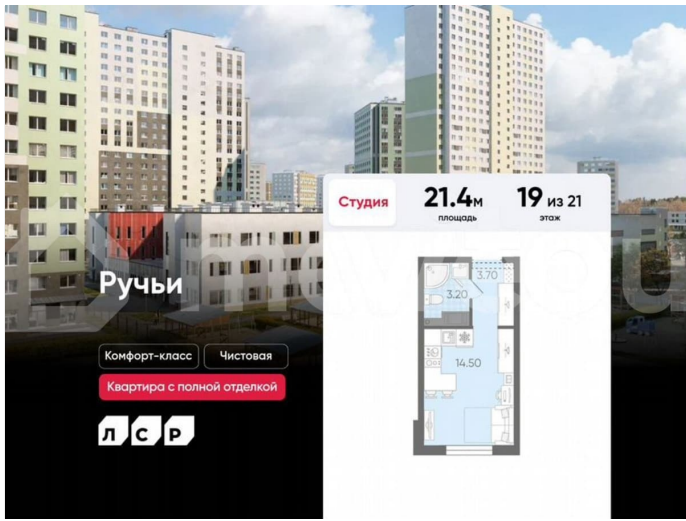

## Описание

Цена действует при 100% оплате и на определенные ипотечные программы. Подробности — в отделе продаж по телефону. Продаётся студия в ЖК «Ручьи» на 19 этаже. Общая площадь составляет 21.40 кв. м. Квартира с чистовой отделкой. Жилой

<https://spb.move.ru/objects/9290031769>

**ООО «ЛСР. Недвижимость-Северо-Запад», ЛСР. Недвижимость - Северо-Запад**

**89251234567**

для заметок

комплекс «Ручьи» располагается по адресу Санкт-Петербург, Красногвардейский. ЖК «Ручьи» — крупный проект комфорт-класса в Красногвардейском районе, на Пискаревском проспекте. В новостройке эргономичные планировки, уютные пешеходные дворы без машин, с детскими и спортивными площадками. Расположение комплекса: • 10 минут до станции метро «Академическая» на автобусе; • 10 минут до ж/д станции «Ручьи»; • 5 минут до КАД на автомобиле. Первая очередь уже заселена, во второй очереди появятся 27 домов. Квартиры передаются с отделкой. Парадные устроены на уровне земли — без ступеней и высоких порогов, а зайти внутрь можно как со стороны двора, так и с улицы. ЛСР построит на территории комплекса школу и два детских сада. Между домами будут обустроены игровые и спортивные площадки с турниками и тренажерами, удобные зоны отдыха для детей и взрослых. Первые этажи отведены под колясочные, магазины и сервисные службы. Здесь есть всё необходимое для комфортной жизни: магазины, аптеки, парикмахерские, пекарни и кофейни, достаточно спуститься на лифте во двор своего дома. Вокруг квартала пройдет велодорожка. Преимущества комплекса: - Большой выбор семейных квартир с просторной кухней-гостиной - Рядом Муринский и Пискаревский парки - Безбарьерная среда - Развитая социальная инфраструктура - Двор без машин Успейте приобрести квартиру на выгодных условиях! Чтобы узнать подробности, обращайтесь за консультацией по телефону.