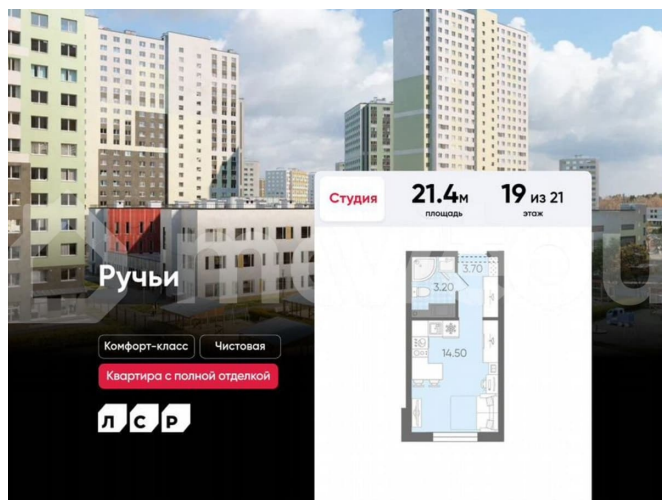

## Описание

Цена действует при 100% оплате и на определенные ипотечные программы. Подробности — в отделе продаж по телефону. Продаётся студия в ЖК «Ручьи» на 19 этаже. Общая площадь составляет 21.40 кв. м. Квартира с чистовой отделкой. Жилой

<https://spb.move.ru/objects/9290031769>

**ООО «ЛСР. Недвижимость-Северо-Запад», ЛСР. Недвижимость - Северо-Запад**

**89251234567**

для заметок

комплекс «Ручьи» располагается по адресу Санкт-Петербург, Красногвардейский. ЖК «Ручьи» — крупный проект комфорт-класса в Красногвардейском районе, на Пискаревском проспекте. В новостройке эргономичные планировки, уютные пешеходные дворы без машин, с детскими и спортивными площадками. Расположение комплекса: • 10 минут до станции метро «Академическая» на автобусе; • 10 минут до ж/д станции «Ручьи»; • 5 минут до КАД на автомобиле. Первая очередь уже заселена, во второй очереди появятся 27 домов. Квартиры передаются с отделкой. Парадные устроены на уровне земли — без ступеней и высоких порогов, а зайти внутрь можно как со стороны двора, так и с улицы. ЛСР построит на территории комплекса школу и два детских сада. Между домами будут обустроены игровые и спортивные площадки с турниками и тренажерами, удобные зоны отдыха для детей и взрослых. Первые этажи отведены под колясочные, магазины и сервисные службы. Здесь есть всё необходимое для комфортной жизни: магазины, аптеки, парикмахерские, пекарни и кофейни, достаточно спуститься на лифте во двор своего дома. Вокруг квартала пройдет велодорожка. Преимущества комплекса: - Большой выбор семейных квартир с просторной кухней-гостиной - Рядом Муринский и Пискаревский парки - Безбарьерная среда - Развитая социальная инфраструктура - Двор без машин Успейте приобрести квартиру на выгодных условиях! Чтобы узнать подробности, обращайтесь за консультацией по телефону.