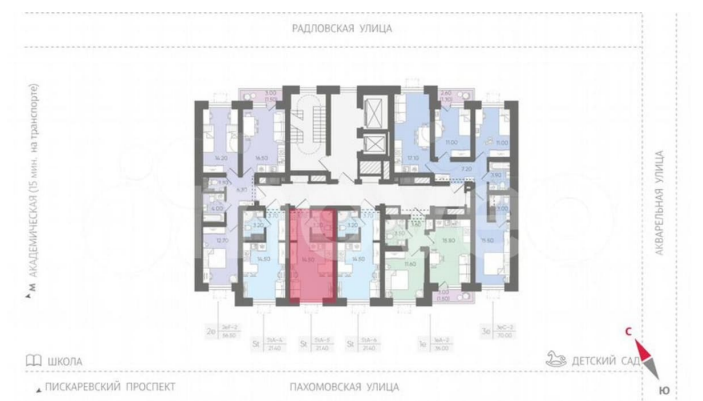

Квартира

Общая площадь

21.4 м²

Этаж

16/21

Детали объекта

Тип сделки

Продам

Ручьи

Студия 21.4м² 16 из 21
площадь этаж

Комфорт-класс Чистовая

Квартира с полной отделкой

ДСД

3.70
3.20
14.50

Move.ru - вся недвижимость России