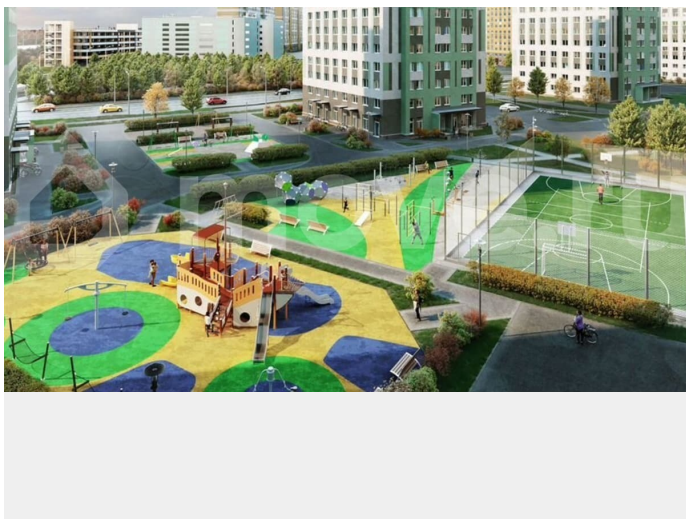

Студия 21.4м площадь

14 из 21 этаж

Ручьи

Комфорт-класс Чистовая

Квартира с полной отделкой

ДСД