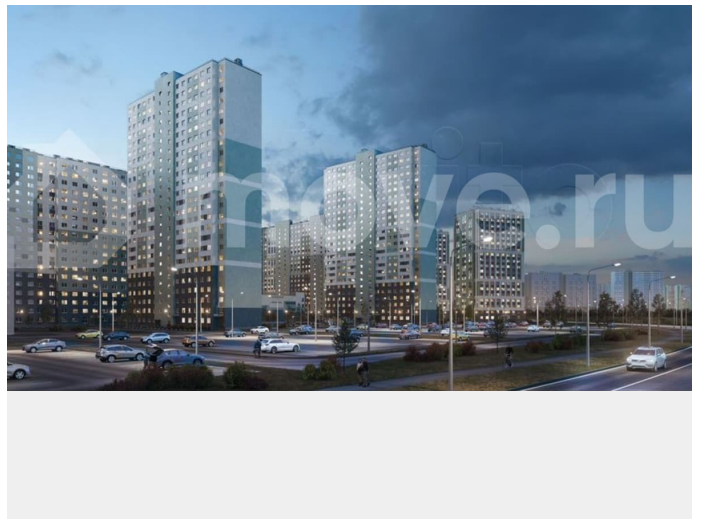

Студия 21.4м площадь

14 из 21 этаж

Ручьи

Комфорт-класс Чистовая

Квартира с полной отделкой

ДСД