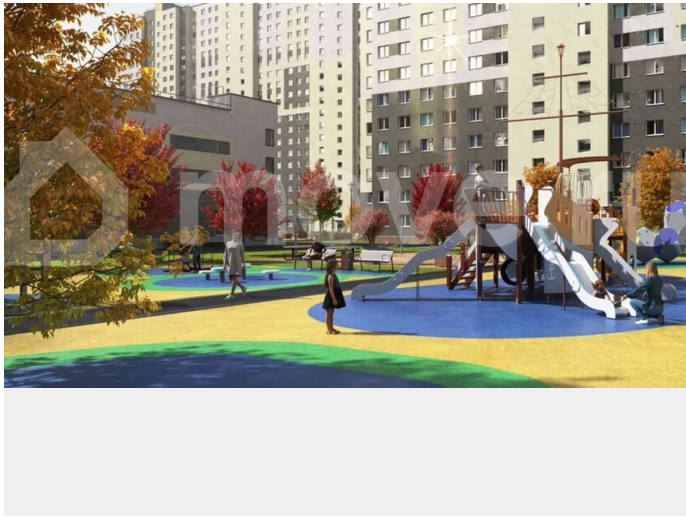

Студия 21.4м площадь

14 из 21 этаж

Ручьи

Комфорт-класс Чистовая

Квартира с полной отделкой

ДСД