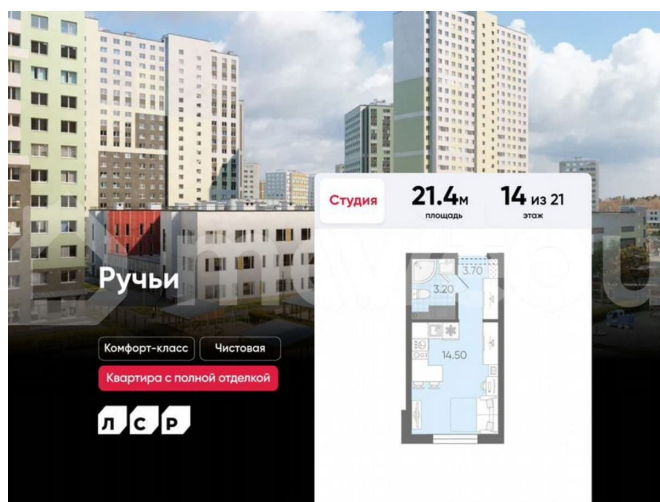

## Описание

Цена действует при 100% оплате и на определенные ипотечные программы. Подробности — в отделе продаж по телефону. Продаётся студия в ЖК «Ручьи» на 14 этаже. Общая площадь составляет 21.40 кв. м. Квартира с чистовой отделкой. Жилой

<https://spb.move.ru/objects/9290031988>

ООО «ЛСР. Недвижимость-Северо-Запад», ЛСР. Недвижимость - Северо-Запад

**89251234567**

для заметок

комплекс «Ручьи» располагается по адресу Санкт-Петербург, Красногвардейский. ЖК «Ручьи» — крупный проект комфорт-класса в Красногвардейском районе, на Пискаревском проспекте. В новостройке эргономичные планировки, уютные пешеходные дворы без машин, с детскими и спортивными площадками. Расположение комплекса: • 10 минут до станции метро «Академическая» на автобусе; • 10 минут до ж/д станции «Ручьи»; • 5 минут до КАД на автомобиле. Первая очередь уже заселена, во второй очереди появятся 27 домов. Квартиры передаются с отделкой. Парадные устроены на уровне земли — без ступеней и высоких порогов, а зайти внутрь можно как со стороны двора, так и с улицы. ЛСР построит на территории комплекса школу и два детских сада. Между домами будут обустроены игровые и спортивные площадки с турниками и тренажерами, удобные зоны отдыха для детей и взрослых. Первые этажи отведены под колясочные, магазины и сервисные службы. Здесь есть всё необходимое для комфортной жизни: магазины, аптеки, парикмахерские, пекарни и кофейни, достаточно спуститься на лифте во двор своего дома. Вокруг квартала пройдет велодорожка. Преимущества комплекса: - Большой выбор семейных квартир с просторной кухней-гостиной - Рядом Муринский и Пискаревский парки - Безбарьерная среда - Развитая социальная инфраструктура - Двор без машин Успейте приобрести квартиру на выгодных условиях! Чтобы узнать подробности, обращайтесь за консультацией по телефону.

Студия 21.4м площадь

14 из 21 этаж

Ручьи

Комфорт-класс Чистовая

Квартира с полной отделкой

ДСД

Move.ru - вся недвижимость России