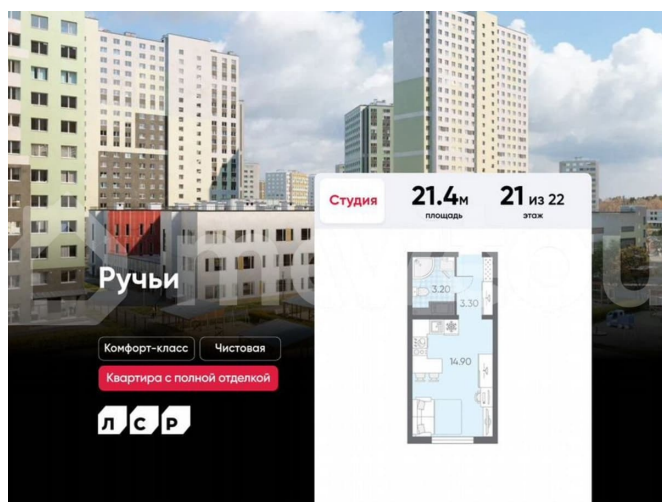

Раздел

[Квартиры](#)

Ремонт

с отделкой

Квартира в новостройке

да

Описание

Цена действует при 100% оплате и на определенные ипотечные программы. Подробности — в отделе продаж по телефону. Продаётся студия в ЖК «Ручьи» на 21 этаже. Общая площадь составляет 21.40 кв. м. Квартира с чистовой отделкой. Жилой

<https://spb.move.ru/objects/9291795142>

ООО «ЛСР. Недвижимость-Северо-Запад», ЛСР. Недвижимость - Северо-Запад

89251234567

для заметок

комплекс «Ручьи» располагается по адресу Санкт-Петербург, Красногвардейский. ЖК «Ручьи» — крупный проект комфорт-класса в Красногвардейском районе, на Пискаревском проспекте. В новостройке эргономичные планировки, уютные пешеходные дворы без машин, с детскими и спортивными площадками. Расположение комплекса: • 10 минут до станции метро «Академическая» на автобусе; • 10 минут до ж/д станции «Ручьи»; • 5 минут до КАД на автомобиле. Первая очередь уже заселена, во второй очереди появятся 27 домов. Квартиры передаются с отделкой. Парадные устроены на уровне земли — без ступеней и высоких порогов, а зайти внутрь можно как со стороны двора, так и с улицы. ЛСР построит на территории комплекса школу и два детских сада. Между домами будут обустроены игровые и спортивные площадки с турниками и тренажерами, удобные зоны отдыха для детей и взрослых. Первые этажи отведены под колясочные, магазины и сервисные службы. Здесь есть всё необходимое для комфортной жизни: магазины, аптеки, парикмахерские, пекарни и кофейни, достаточно спуститься на лифте во двор своего дома. Вокруг квартала пройдет велодорожка. Преимущества комплекса: - Большой выбор семейных квартир с просторной кухней-гостиной - Рядом Муринский и Пискаревский парки - Безбарьерная среда - Развитая социальная инфраструктура - Двор без машин Успейте приобрести квартиру на выгодных условиях! Чтобы узнать подробности, обращайтесь за консультацией по телефону.

Студия 21.4м площадь

21 из 22 этаж

Ручьи

Комфорт-класс Чистовая

Квартира с полной отделкой

ЛСР

Радловская улица

1 2