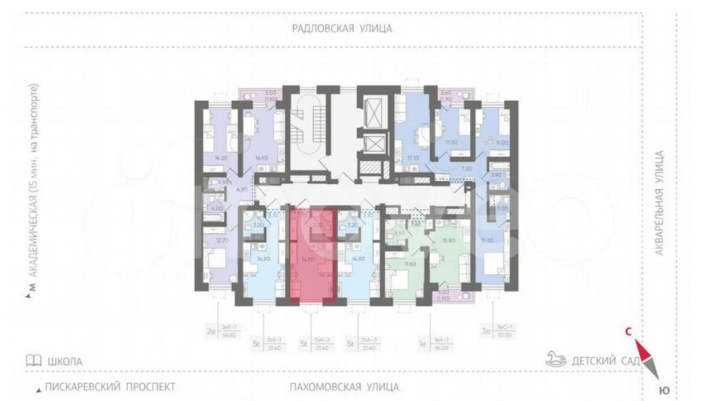

комплекс «Ручьи» располагается по адресу Санкт-Петербург, Красногвардейский. ЖК «Ручьи» — крупный проект комфорт-класса в Красногвардейском районе, на Пискаревском проспекте. В новостройке эргономичные планировки, уютные пешеходные дворы без машин, с детскими и спортивными площадками. Расположение комплекса: • 10 минут до станции метро «Академическая» на автобусе; • 10 минут до ж/д станции «Ручьи»; • 5 минут до КАД на автомобиле. Первая очередь уже заселена, во второй очереди появятся 27 домов. Квартиры передаются с отделкой. Парадные устроены на уровне земли — без ступеней и высоких порогов, а зайти внутрь можно как со стороны двора, так и с улицы. ЛСР построит на территории комплекса школу и два детских сада. Между домами будут обустроены игровые и спортивные площадки с турниками и тренажерами, удобные зоны отдыха для детей и взрослых. Первые этажи отведены под колясочные, магазины и сервисные службы. Здесь есть всё необходимое для комфортной жизни: магазины, аптеки, парикмахерские, пекарни и кофейни, достаточно спуститься на лифте во двор своего дома. Вокруг квартала пройдет велодорожка. Преимущества комплекса: - Большой выбор семейных квартир с просторной кухней-гостиной - Рядом Муринский и Пискаревский парки - Безбарьерная среда - Развитая социальная инфраструктура - Двор без машин Успейте приобрести квартиру на выгодных условиях! Чтобы узнать подробности, обращайтесь за консультацией по телефону.

Ручьи

Комфорт-класс Чистовая

Квартира с полной отделкой

ЛСР

Студия **21.4м** площадь **19** из 21 этаж

Move.ru - вся недвижимость России