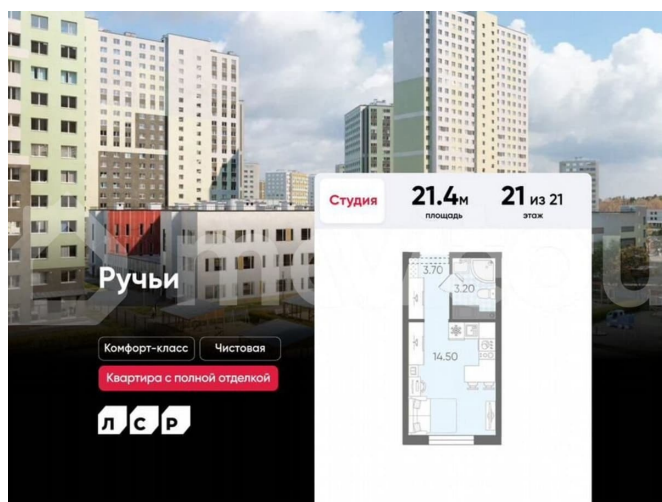

Раздел

[Квартиры](#)

Ремонт

с отделкой

Квартира в новостройке

да

Описание

Цена действует при 100% оплате и на определенные ипотечные программы. Подробности — в отделе продаж по телефону. Продаётся студия в ЖК «Ручьи» на 21 этаже. Общая площадь составляет 21.40 кв. м. Квартира с чистовой отделкой. Жилой

<https://spb.move.ru/objects/9293023339>

ООО «ЛСР. Недвижимость-Северо-Запад», ЛСР. Недвижимость - Северо-Запад

89251234567

для заметок

комплекс «Ручьи» располагается по адресу Санкт-Петербург, Красногвардейский. ЖК «Ручьи» — крупный проект комфорт-класса в Красногвардейском районе, на Пискаревском проспекте. В новостройке эргономичные планировки, уютные пешеходные дворы без машин, с детскими и спортивными площадками. Расположение комплекса: • 10 минут до станции метро «Академическая» на автобусе; • 10 минут до ж/д станции «Ручьи»; • 5 минут до КАД на автомобиле. Первая очередь уже заселена, во второй очереди появятся 27 домов. Квартиры передаются с отделкой. Парадные устроены на уровне земли — без ступеней и высоких порогов, а зайти внутрь можно как со стороны двора, так и с улицы. ЛСР построит на территории комплекса школу и два детских сада. Между домами будут обустроены игровые и спортивные площадки с турниками и тренажерами, удобные зоны отдыха для детей и взрослых. Первые этажи отведены под колясочные, магазины и сервисные службы. Здесь есть всё необходимое для комфортной жизни: магазины, аптеки, парикмахерские, пекарни и кофейни, достаточно спуститься на лифте во двор своего дома. Вокруг квартала пройдет велодорожка. Преимущества комплекса: - Большой выбор семейных квартир с просторной кухней-гостиной - Рядом Муринский и Пискаревский парки - Безбарьерная среда - Развитая социальная инфраструктура - Двор без машин Успейте приобрести квартиру на выгодных условиях! Чтобы узнать подробности, обращайтесь за консультацией по телефону.