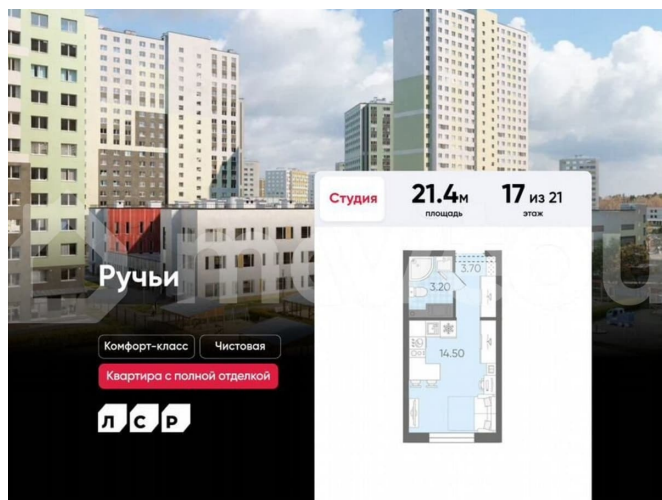

## Описание

Цена действует при 100% оплате и на определенные ипотечные программы. Подробности — в отделе продаж по телефону. Продаётся студия в ЖК «Ручьи» на 17 этаже. Общая площадь составляет 21.40 кв. м. Квартира с чистовой отделкой. Жилой

<https://spb.move.ru/objects/9293223119>

**ООО «ЛСР. Недвижимость-Северо-Запад», ЛСР. Недвижимость - Северо-Запад**

**89251234567**

для заметок

комплекс «Ручьи» располагается по адресу Санкт-Петербург, Красногвардейский. ЖК «Ручьи» — крупный проект комфорт-класса в Красногвардейском районе, на Пискаревском проспекте. В новостройке эргономичные планировки, уютные пешеходные дворы без машин, с детскими и спортивными площадками. Расположение комплекса: • 10 минут до станции метро «Академическая» на автобусе; • 10 минут до ж/д станции «Ручьи»; • 5 минут до КАД на автомобиле. Первая очередь уже заселена, во второй очереди появятся 27 домов. Квартиры передаются с отделкой. Парадные устроены на уровне земли — без ступеней и высоких порогов, а зайти внутрь можно как со стороны двора, так и с улицы. ЛСР построит на территории комплекса школу и два детских сада. Между домами будут обустроены игровые и спортивные площадки с турниками и тренажерами, удобные зоны отдыха для детей и взрослых. Первые этажи отведены под колясочные, магазины и сервисные службы. Здесь есть всё необходимое для комфортной жизни: магазины, аптеки, парикмахерские, пекарни и кофейни, достаточно спуститься на лифте во двор своего дома. Вокруг квартала пройдет велодорожка. Преимущества комплекса: - Большой выбор семейных квартир с просторной кухней-гостиной - Рядом Муринский и Пискаревский парки - Безбарьерная среда - Развитая социальная инфраструктура - Двор без машин Успейте приобрести квартиру на выгодных условиях! Чтобы узнать подробности, обращайтесь за консультацией по телефону.

**Ручьи**

Студия 21.4м площадь 17 из 21 этаж

Комфорт-класс Чистовая

Квартира с полной отделкой

ЛСР

Move.ru - вся недвижимость России