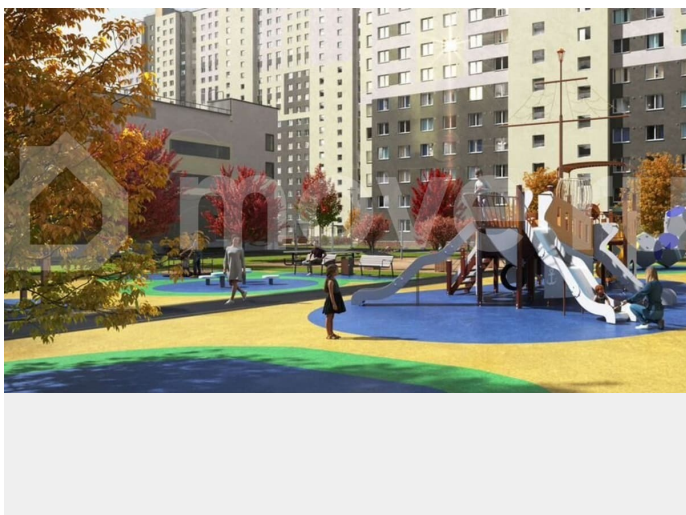

Ручьи

Студия 21.4м площадь 17 из 21 этаж

Комфорт-класс Чистовая

Квартира с полной отделкой

ЛСР