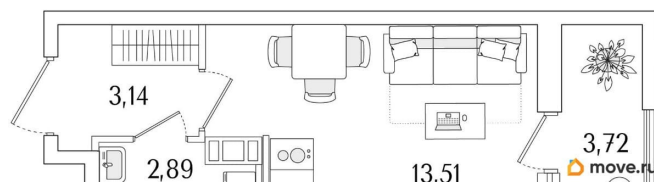

Создано: 29.10.2025 в 09:25

Обновлено: 16.12.2025 в 19:32

10 312 216 ₺

Округ

[СПБ, Фрунзенский район](#)

Квартира

Высота потолков

2.73 м

Общая площадь

21.4 м²

Этаж

9/13

Детали объекта

Тип сделки

Продам

Раздел

[Квартиры](#)

Квартира в новостройке

да

Год сдачи

2 квартал 2028 г.

Описание

Продаётся студия в строящемся доме (Корпус 1), срок сдачи: II-кв. 2028, общей площадью 21.4 кв.м., на 9 этаже. Новый жилой комплекс от «РСТИ» у метро Бухарестская.

<https://spb.move.ru/objects/9286826171>

**Отдел продаж, Бесплатная
консультация**

79584120821

для заметок