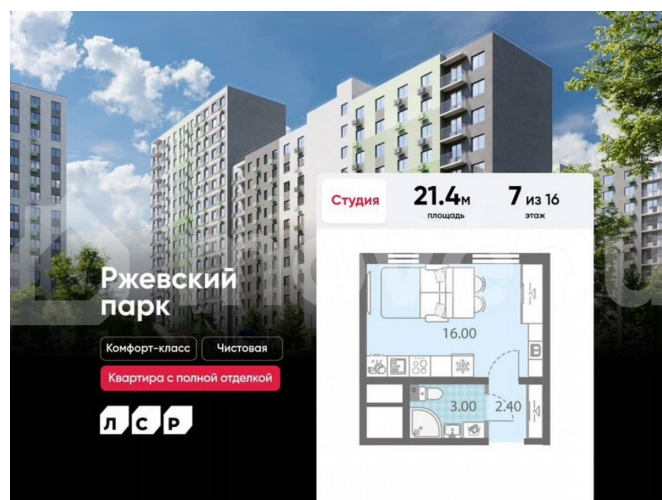

Создано: 22.03.2026 в 01:22

Обновлено: 04.04.2026 в 01:32

Санкт-Петербург

3 975 007 ₹

Санкт-Петербург

Квартира

Общая площадь

21.4 м²

Этаж

7/16

Детали объекта

Тип сделки

Продам

Раздел

[Квартиры](#)

Ремонт

с отделкой

Квартира в новостройке

да

Описание

Цена действует при 100% оплате и на определенные ипотечные программы. Подробности — в отделе продаж по телефону. Продается студия в ЖК «ЛСР. Ржевский парк» на 7 этаже. Общая площадь составляет 21.40 кв. м. Квартира с чистовой отделкой. Жилой комплекс «ЛСР. Ржевский парк» располагается по адресу Ленинградская область, Всеволожский район, Ковалёво пос.. ЛСР. Ржевский парк —

<https://spb.move.ru/objects/9292298602>

ООО «ЛСР. Недвижимость-Северо-Запад», ЛСР. Недвижимость - Северо-Запад

89251234567

для заметок