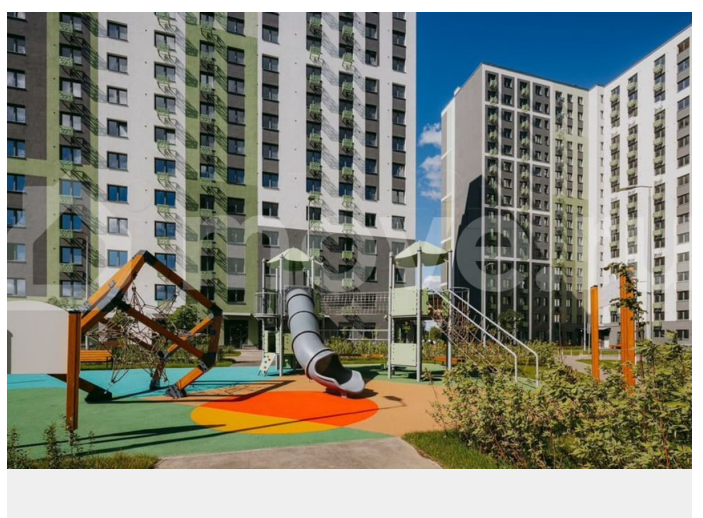

Ржевский парк

Комфорт-класс Чистовая

Квартира с полной отделкой

ДСД

Студия 21.4м
площадь 7 из 16
этаж

16.00
3.00 2.40