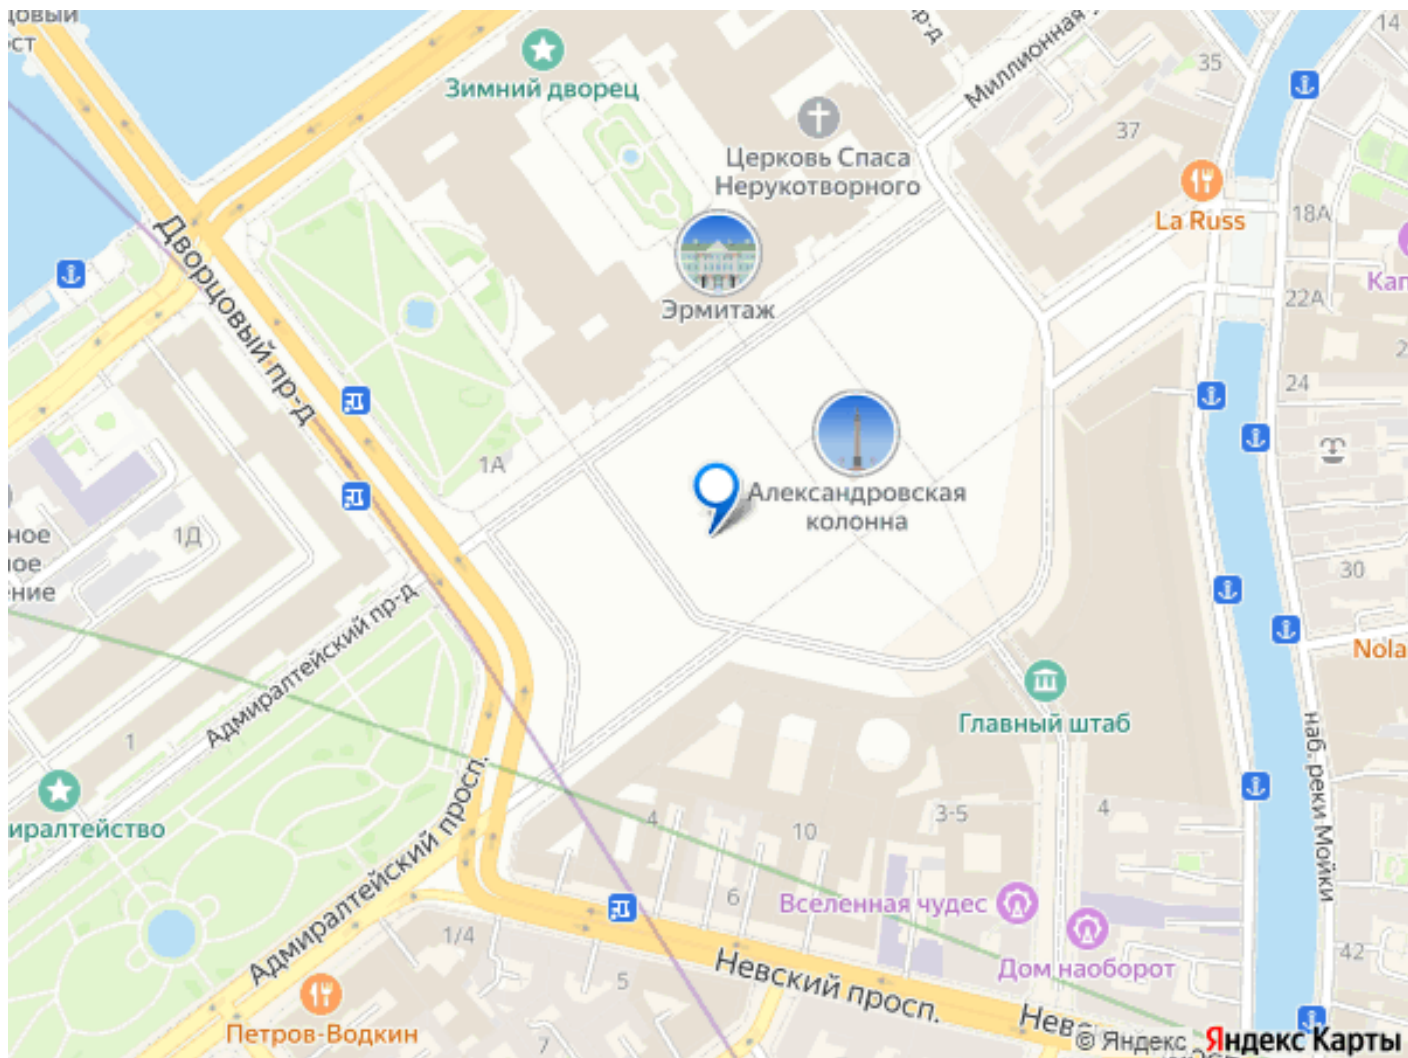

**Ржевский парк**

Комфорт-класс Чистовая

Квартира с полной отделкой

ДСД

Студия 21.4м  
площадь 7 из 16  
этаж

16.00  
3.00 2.40

Move.ru - вся недвижимость России