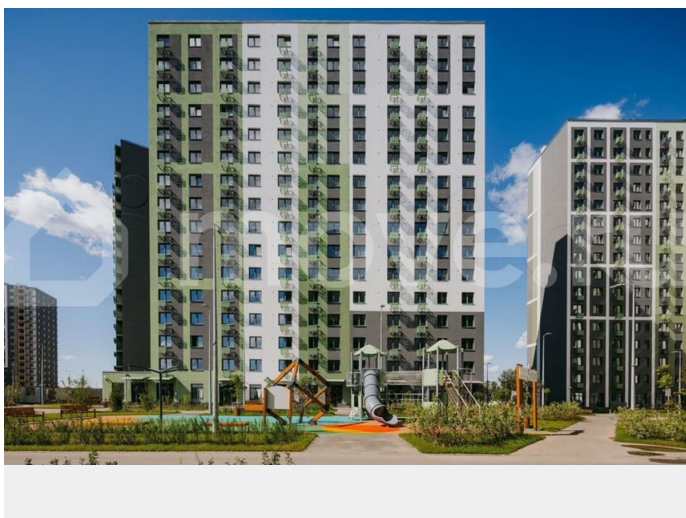

Ржевский парк

Комфорт-класс Чистовая

Квартира с полной отделкой

ДСД

Студия 21.4м
площадь 7 из 16
этаж

16.00
3.00 2.40