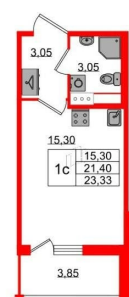

🕒 Создано: 03.04.2026 в 17:56

🔄 Обновлено: 03.04.2026 в 17:42

6 100 000 ₺

Округ

[СПБ, Приморский район](#)

Квартира

Жилая площадь

15.3 м²

Общая площадь

21.4 м²

Этаж

5/12

Детали объекта

Тип сделки

Продам

Раздел

[Квартиры](#)

Тип балкона

лоджия

Квартира в новостройке

да

Год сдачи

3 квартал 2026 г.

Покупка в ипотеку

да

возможна ипотека

Описание

<https://spb.move.ru/objects/9293297805>

Петербургская Недвижимость,
Петербургская Недвижимость
79819874378

для заметок

Петербургская Недвижимость

Студия, 21.4м²

- Кол-во комнат 1
- Этаж 5 из 12
- Общая площадь 21.4м²
- Жилая площадь 15.3м²