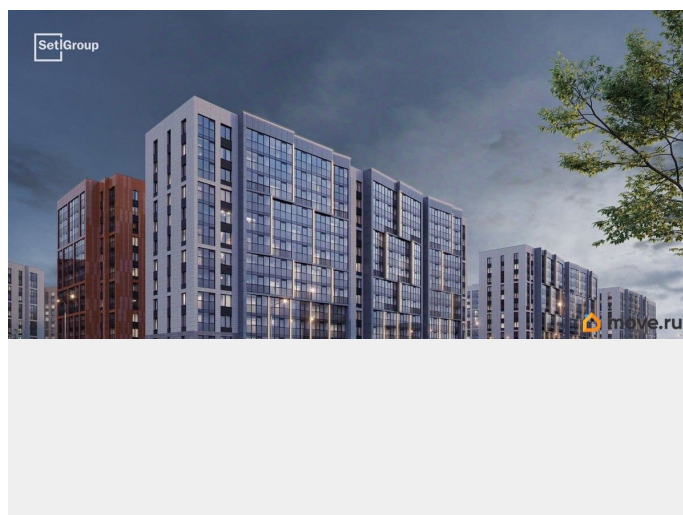

Продается уютная студия в жилом комплексе «Бионика Заповедная» в динамичном Приморском районе. До метро можно добраться на транспорте всего за 11 минут. Удобная, классическая, функциональная европланировка, вместительная прихожая 3.05 м?. Общая площадь студии - 21.4 м?, жилая 15.3 м?, высота потолка 2.77 м. Квартира продается с отделкой «Норд Лайн светлый плюс». Что особенного в ЖК «Бионика Заповедная»? • Оазис в городе 3 минуты пешком до Новоорловского заказника (140 ГА) • Захватывающие виды из окон на хвойный лесопарк • Всесезонный «Заповедный парк» во дворе площадью 23000 кв.м. • 5 единых входных групп с авторским дизайном и лаундж-зонами, сити-виллы на первых этажах с палисадниками и высотой потолков до 4 м • Места притяжения: фонтан «Бионика», спортивный кластер со скейт-парком, фотозоны с арт-объектами

П Петербургская Недвижимость

Студия, 21.4м²

- Кол-во комнат 1
- Этаж 5 из 12
- Общая площадь 21.4м²
- Жилая площадь 15.3м²

move.ru