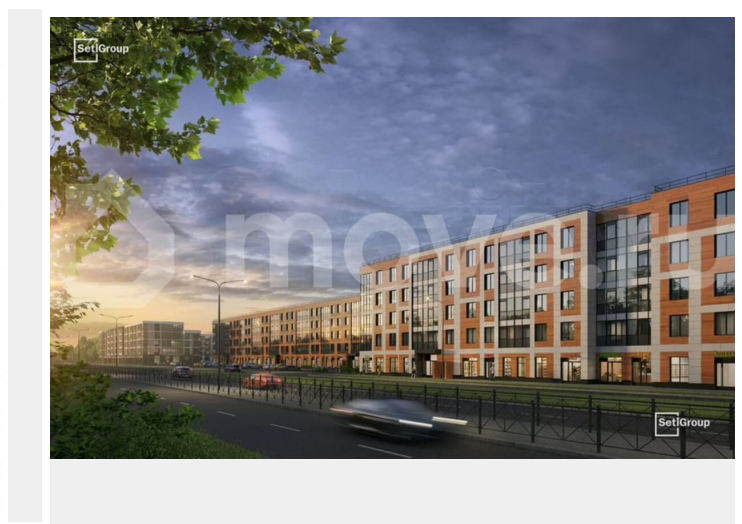

вместительная прихожая 3 м?. Общая площадь студии - 21.37 м?, жилая - 15.17 м?, высота потолка 2.77 м. Квартира продается с отделкой «Норд Лайн светлый». Что особенного в ЖК «Парадный ансамбль»? • Уникальные квартиры. Хай Флет (High Flat) на последних этажах, палисадники у квартир на первом этаже, семейные секции, квартиры с саунами и окном в ванной • Масштабное малоэтажное строительство в престижном Московском районе • Рекреационные зоны: парадный парк в центре квартала, ручей с собственной набережной, центральная площадь, ресторанный комплекс и пешеходный бульвар • Фасады из керамогранита и кирпича с яркими и акцентными входными группами • Две самые большие площадки Setl Kids и Setl Sport • Инновационный Лицей Setl с оригинальной архитектурной концепцией и уникальной образовательной средой Парадный ансамбль, paradnyi ansambl, па

Петербургская Недвижимость

Студия, 21.37м²

- Кол-во комнат 1
- Этаж 3 из 5
- Общая площадь 21.37м²
- Жилая площадь 15.17м²
- Срок сдачи 1 квартал 2028