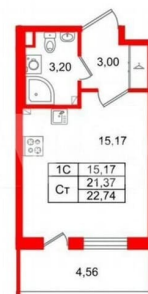

<https://spb.move.ru/objects/9293122895>

Менеджер отдела продаж,

Петербургская Недвижимость

89251234567

для заметок

Студия, 21.37м²

- Кол-во комнат 1
- Этаж 3 из 5
- Общая площадь 21.37м²
- Жилая площадь 15.17м²
- Срок сдачи I квартал 2028

вместительная прихожая 3 м?. Общая площадь студии - 21.37 м?, жилая - 15.17 м?, высота потолка 2.77 м. Квартира продается с отделкой «Норд Лайн светлый». Что особенного в ЖК «Парадный ансамбль»? • Уникальные квартиры. Хай Флет (High Flat) на последних этажах, палисадники у квартир на первом этаже, семейные секции, квартиры с саунами и окном в ванной • Масштабное малоэтажное строительство в престижном Московском районе • Рекреационные зоны: парадный парк в центре квартала, ручей с собственной набережной, центральная площадь, ресторанный комплекс и пешеходный бульвар • Фасады из керамогранита и кирпича с яркими и акцентными входными группами • Две самые большие площадки Setl Kids и Setl Sport • Инновационный Лицей Setl с оригинальной архитектурной концепцией и уникальной образовательной средой Парадный ансамбль, paradnyi ansambl, па