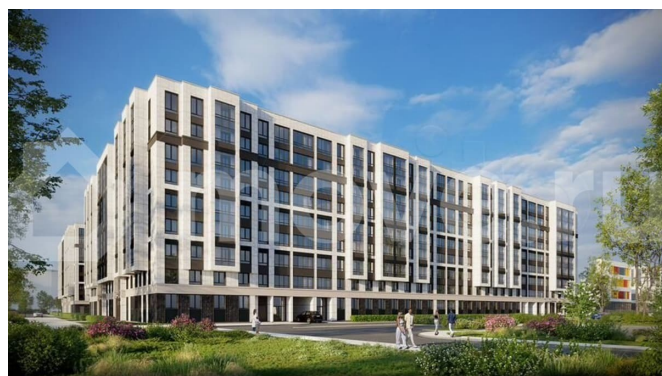

Санкт-Петербург

6 891 318 ₺

Санкт-Петербург

Квартира

Общая площадь

21.4 м²

Этаж

7/9

Детали объекта

Тип сделки

Продам

Раздел

[Квартиры](#)

Ремонт

без отделки

Квартира в новостройке

да

Описание

Продаётся Студия в ЖК Кинопарк от застройщика Холдинг «РСТИ» (Росстройинвест). Квартира находится в 9 этажном доме, в Очередь 2, Корпус 2 на 7 этаже. Общая площадь квартиры 21,39 кв.м. «Кинопарк» — современный жилой комплекс, в котором главную роль играет Вы! Здесь возможен любой желанный сценарий жизни. Продуманные планировки, закрытые уютные дворы, развитая инфраструктура квартала —

<https://spb.move.ru/objects/9290133568>

**Холдинг «РСТИ» (Росстройинвест),
Холдинг «РСТИ» (Росстройинвест)**

89251234567

для заметок