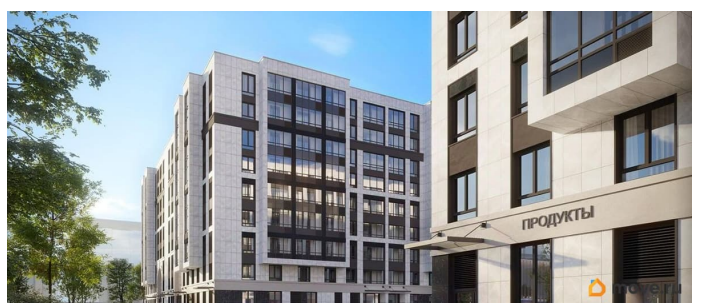

## Описание

Продаётся Студия в ЖК Кинопарк от застройщика Группа компаний «РСТИ» (Росстройинвест). Квартира находится в 9 этажном доме, в Очередь 2, Корпус 2 на 3 этаже. Общая площадь квартиры 21,54 кв.м. «Кинопарк» — современный жилой комплекс, в котором главную роль играет Вы! Здесь возможен любой желанный сценарий жизни. Продуманные планировки, закрытые уютные дворы, развитая инфраструктура квартала — всё это обеспечит высокий уровень комфорта и будет вдохновлять на новые свершения. «Кинопарк» у парка «Новознаменка» возводится на бывшей территории «Ленфильма». Тема кино найдет отражение в отделке мест общего пользования и благоустройстве территории. Инфраструктура Жилой комплекс расположен в обжитой части Красносельского района рядом есть магазины, детские сады, школы и другая необходимая инфраструктура. Напротив комплекса находится парк «Новознаменка», в шаговой доступности еще четыре парка и два сквера.