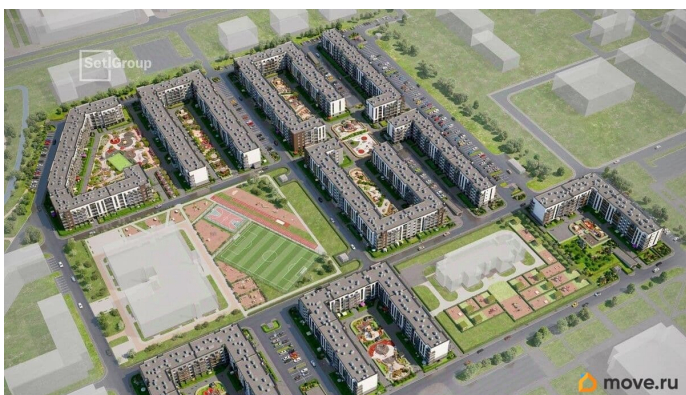

Студия, 21.54м²

- Кол-во комнат 1
- Этаж 5 из 5
- Общая площадь 21.54м²
- Жилая площадь 15.34м²