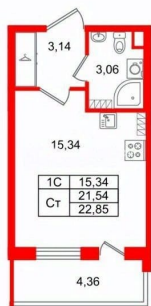

## Квартира

Высота потолков

2.77 м

Жилая площадь

15.3 м<sup>2</sup>

Общая площадь

21.54 м<sup>2</sup>

Этаж

**Петербургская Недвижимость**

**79810805312**

для заметок

 Петербургская Недвижимость

**Студия, 21.54м<sup>2</sup>**

- Кол-во комнат 1
- Этаж 5 из 5
- Общая площадь 21.54м<sup>2</sup>
- Жилая площадь 15.34м<sup>2</sup>

**Студия, 21.54м<sup>2</sup>**

- Кол-во комнат 1
- Этаж 5 из 5
- Общая площадь 21.54м<sup>2</sup>
- Жилая площадь 15.34м<sup>2</sup>

Move.ru - вся недвижимость России