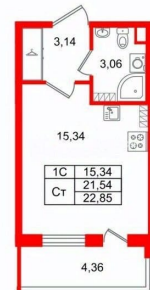

## Квартира

Высота потолков

2.77 м

Жилая площадь

15.3 м<sup>2</sup>

Общая площадь

21.54 м<sup>2</sup>

Этаж

**Петербургская Недвижимость**

**79810805312**

для заметок

 Петербургская Недвижимость

**Студия, 21.54м<sup>2</sup>**

- Кол-во комнат 1
- Этаж 5 из 5
- Общая площадь 21.54м<sup>2</sup>
- Жилая площадь 15.34м<sup>2</sup>