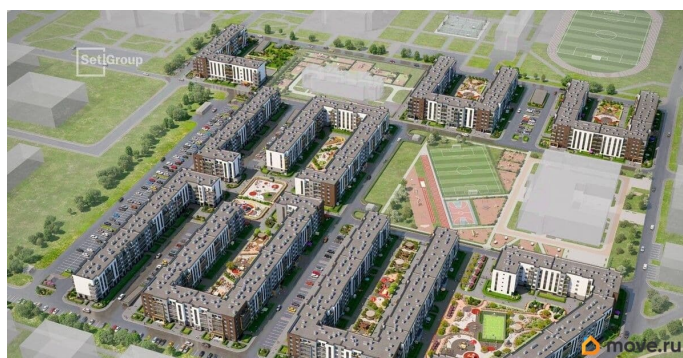

Студия, 21.54м²

- Кол-во комнат 1
- Этаж 5 из 5
- Общая площадь 21.54м²
- Жилая площадь 15.34м²