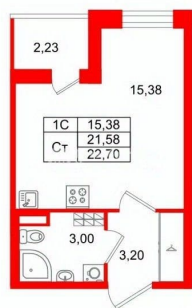

## Квартира

Высота потолков

2.77 м

Жилая площадь

15.4 м<sup>2</sup>

Общая площадь

21.58 м<sup>2</sup>

Этаж

## Описание

Продается уютная студия от застройщика в жилом комплексе «Парадный ансамбль» в престижном Московском районе. До метро можно добраться на транспорте всего за 20 минут. Удобная, классическая, функциональная европланировка, просторная прихожая 3.2 м?. Общая площадь студии - 21.58 м?, жилая 15.38 м?, высота потолка 2.77 м. Квартира продается с отделкой «Норд Лайн серый». Что особенного в ЖК «Парадный ансамбль»? • Уникальные квартиры. Хай Флет (High Flat) на последних этажах, палисадники у квартир на первом этаже, семейные секции, квартиры с саунами и окном в ванной • Масштабное малоэтажное строительство в престижном Московском районе • Рекреационные зоны: парадный парк в центре квартала, ручей с собственной набережной, центральная площадь, ресторанный комплекс и пешеходный бульвар • Фасады из керамогранита и кирпича с яркими и акцентными входными группами • Две самые большие площадки Setl Kids и Setl Sport • Инновационный Лицей Setl с оригинальной архитектурной концепцией и уникальной образовательной средой

**Петербургская Недвижимость**

**Студия, 21.58м<sup>2</sup>**

-  Кол-во комнат 1
-  Этаж 4 из 5
-  Общая площадь 21.58м<sup>2</sup>
-  Жилая площадь 15.38м<sup>2</sup>

 move.ru

Move.ru - вся недвижимость России