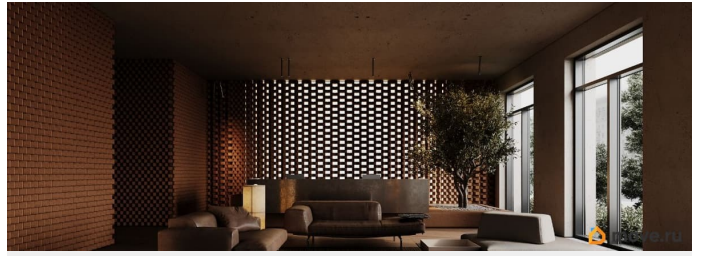

В продаже уникальная квартира по переуступке в ЖК Остров Первых по лучшей цене! Квартира имеет боковой вид воду, таких вариантов в продаже больше у застройщика нет! Потрясающий жилой комплекс в самом сердце Санкт-Петербурга, уникальная особенность - собственная парящая набережная, променад и богатая внутренняя инфраструктура, чего вы не найдете в центре. На текущий момент этот проект - лучшая инвестиция в Петербурге. Так как данная локация претерпит колоссальные изменения в течение самых ближайших лет. Матисов и соседний Ново-Адмиралтейский остров станут меккой элитного жилья в центре города. Это отличный вариант как для жизни так и инвестиций! У застройщика студии в продаже от 14,2 млн. Есть обременение по ипотеке (маткап не использовался)