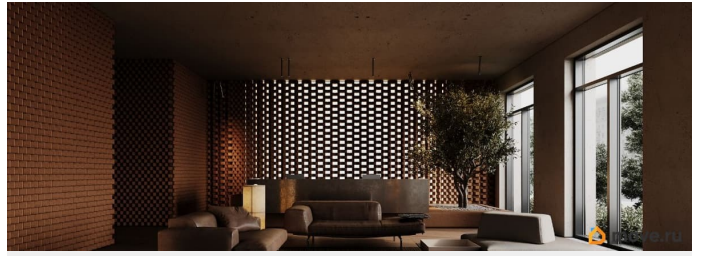

## Описание

В продаже уникальная квартира по переуступке в ЖК Остров Первых по лучшей цене! Квартира имеет боковой вид воду, таких вариантов в продаже больше у застройщика нет! Потрясающий жилой комплекс в самом сердце Санкт-Петербурга, уникальная особенность - собственная парящая набережная, променад и богатая внутренняя инфраструктура, чего вы не найдете в центре. На текущий момент этот проект - лучшая инвестиция в Петербурге. Так как данная локация претерпит колоссальные изменения в течение самых ближайших лет. Матисов и соседний Ново-Адмиралтейский остров станут меккой элитного жилья в центре города. Это отличный вариант как для жизни так и инвестиций! У застройщика студии в продаже от 14,2 млн. Есть обременение по ипотеке (маткап не использовался)